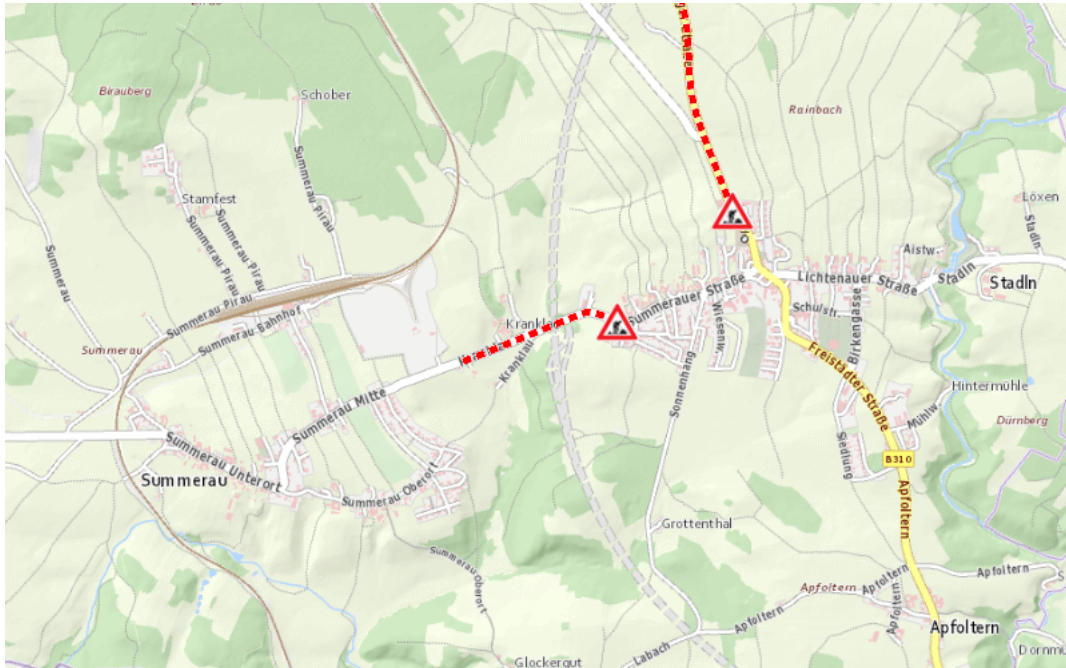

**L1483, Summerauer Straße  
Summerauer Straße Rainbach im Mühlkreis – Summerau:  
Im Gemeindegebiet von Rainbach im Mühlkreis in beide Richtungen Asfinag S10**

**Baustelle**

**von Dienstag, 29. Juli 2025 15:22 Uhr bis Donnerstag, 31. Dezember 2026 00:00 Uhr**

Beschreibung: Baustelle Geschwindigkeitsbeschränkungen und Fahrbahnverengung von Dienstag, 29. Juli 2025, 15.22 Uhr bis Donnerstag, 31. Dezember 2026, 00.00 Uhr.

Weitere Informationen unter

**Land OÖ - Straßenmeisterei Freistadt  
(+43 732) 77 20-42600  
stm-fr.post@ooe.gv.at  
ooe-strasseninfo.post@ooe.gv.at**

Alle aktuellen Straßenbaumaßnahmen in Oberösterreich finden Sie unter [www.land-oberoesterreich.gv.at/strasseninfo](http://www.land-oberoesterreich.gv.at/strasseninfo) oder durch Scannen des QR-Codes.