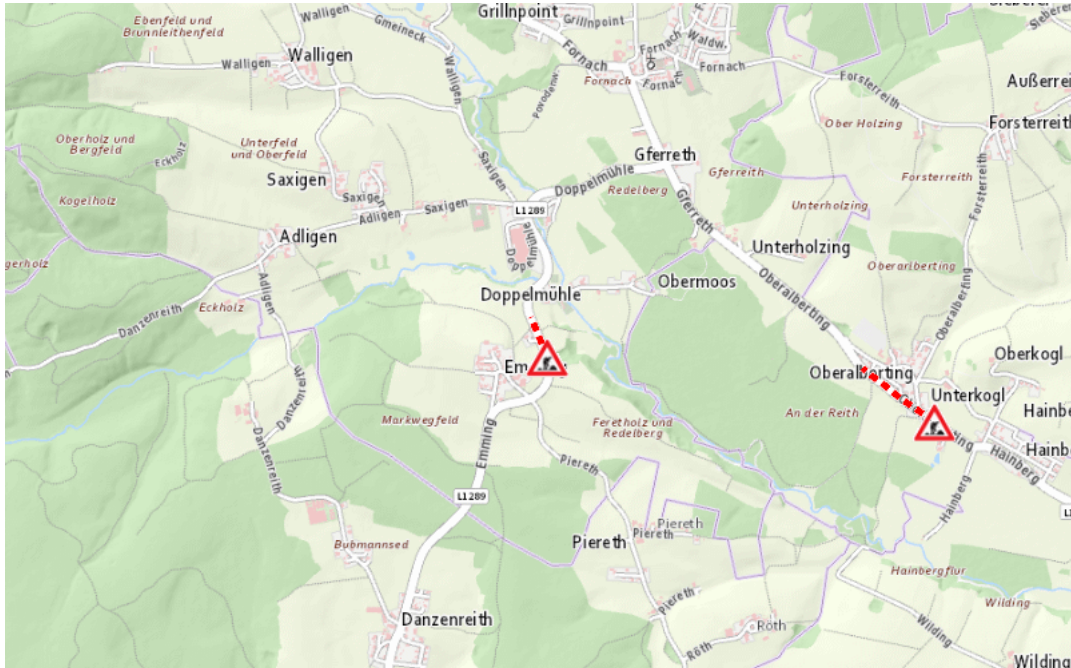

Aktuelle Verkehrsbehinderung

Abfragezeitpunkt: 08.03.2026 15:01

L1289, Fornacher Straße Fornacher Straße Emming – Doppelmühle: Im Gemeindegebiet von Fornach in beide Richtungen

Baustelle

von Donnerstag, 5. März 2026 07:00 Uhr bis Samstag, 14. März 2026 17:00 Uhr

Beschreibung: zwischen Kilometer 12,2 und Kilometer 12,4 Baustelle Verkehr wird wechselseitig angehalten von Donnerstag, 05. März 2026, 07.00 Uhr bis Samstag, 14. März 2026, 17.00 Uhr
Montags bis Samstags von 07:00 Uhr bis 17:00 Uhr.