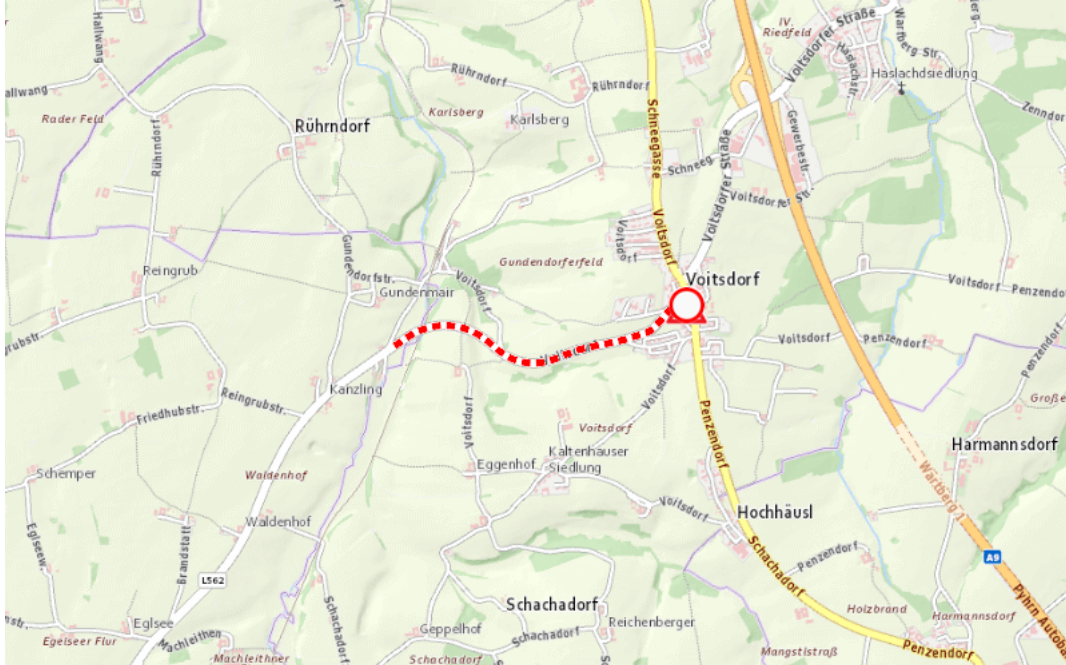

Aktuelle Verkehrsbehinderung

Abfragezeitpunkt: 30.04.2026 14:35

B138, L562, Pyhrnpassstraße, Kremsmünsterer Straße Kremsmünsterer Straße Kremsmünster – Pettenbach: Zwischen Gemeinde Ried im Traunkreis und Pettenbach in beide Richtungen

Sperre

von Mittwoch, 6. Mai 2026 18:00 Uhr bis Donnerstag, 7. Mai 2026 22:00 Uhr

Beschreibung: zwischen Kilometer 14,701 und Kilometer 16,210 Belagsarbeiten gesperrt von Mittwoch, 06. Mai 2026, 18.00 Uhr bis Donnerstag, 07. Mai 2026, 22.00 Uhr.