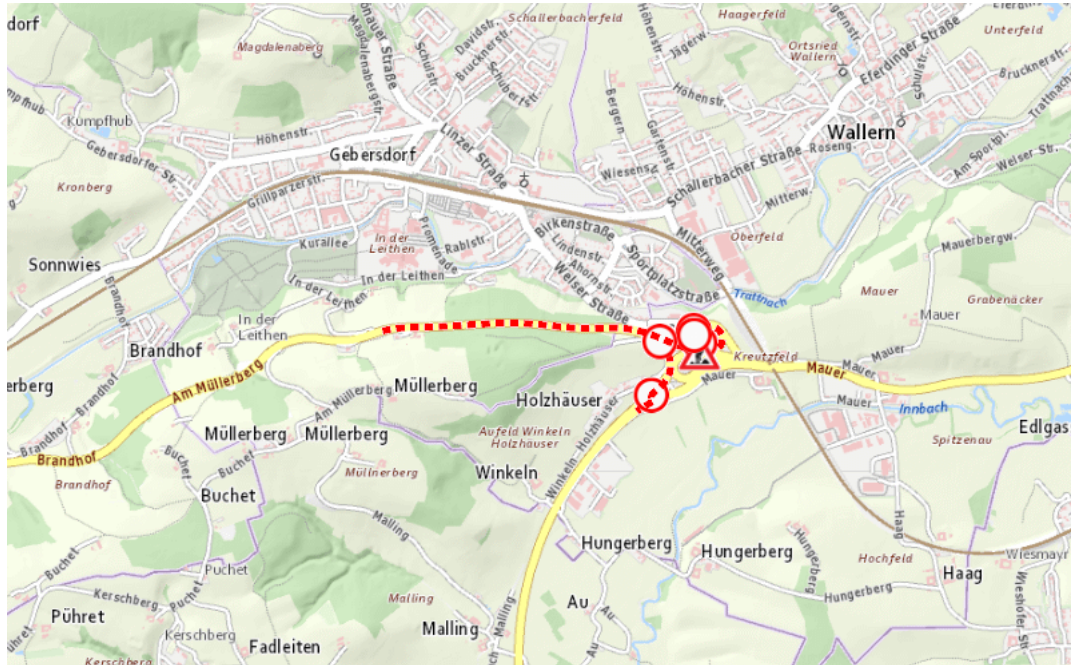

Aktuelle Verkehrsbehinderung

Abfragezeitpunkt: 15.06.2026 01:06

B137, B134, Innviertler Straße, Wallerner Straße Innviertler Straße Wels – Schärding: Zwischen Gemeinde Wallern an der Trattnach und Bad Schallerbach in beide Richtungen

Baustelle

von Sonntag, 14. Juni 2026 18:00 Uhr bis Mittwoch, 17. Juni 2026 07:00 Uhr

Beschreibung: zwischen Kilometer 11,4 und Kilometer 12,8 Belagsarbeiten geänderte Verkehrsführung und Wartezeit für den motorisierten Verkehr von Sonntag, 14. Juni 2026, 18.00 Uhr bis Mittwoch, 17. Juni 2026, 07.00 Uhr.

Weitere Informationen unter

Land OÖ - Straßenmeisterei Grieskirchen

(+43 732) 77 20-42900

stm-gr.post@ooe.gv.at

ooe-strasseninfo.post@ooe.gv.at

Alle aktuellen Straßenbaumaßnahmen in Oberösterreich finden Sie unter www.land-oberoesterreich.gv.at/strasseninfo oder durch Scannen des QR-Codes.