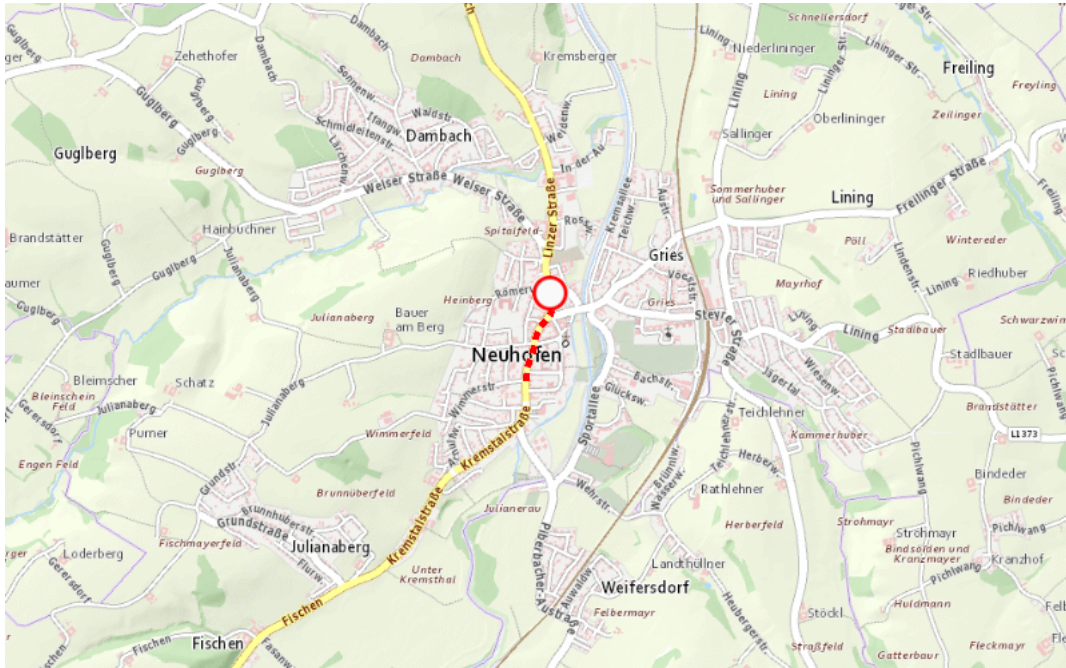

**B139,L1372, Kremstalstraße,Schiedlberger Straße
Kremstalstraße Traun – Rohr im Kremstal:
Im Gemeindegebiet von Neuhofen an der Krems in beide Richtungen**

Sperre

von Freitag, 8. Mai 2026 19:00 Uhr bis Freitag, 8. Mai 2026 22:00 Uhr

Beschreibung: zwischen Kilometer 21,790 (+170 Meter) und Kilometer 22,4 (+10 Meter)
Sportveranstaltung gesperrt von Freitag, 08. Mai 2026, 19.00 Uhr bis 22.00 Uhr.

Weitere Informationen unter

Land OÖ - Straßenmeisterei Kremsmünster