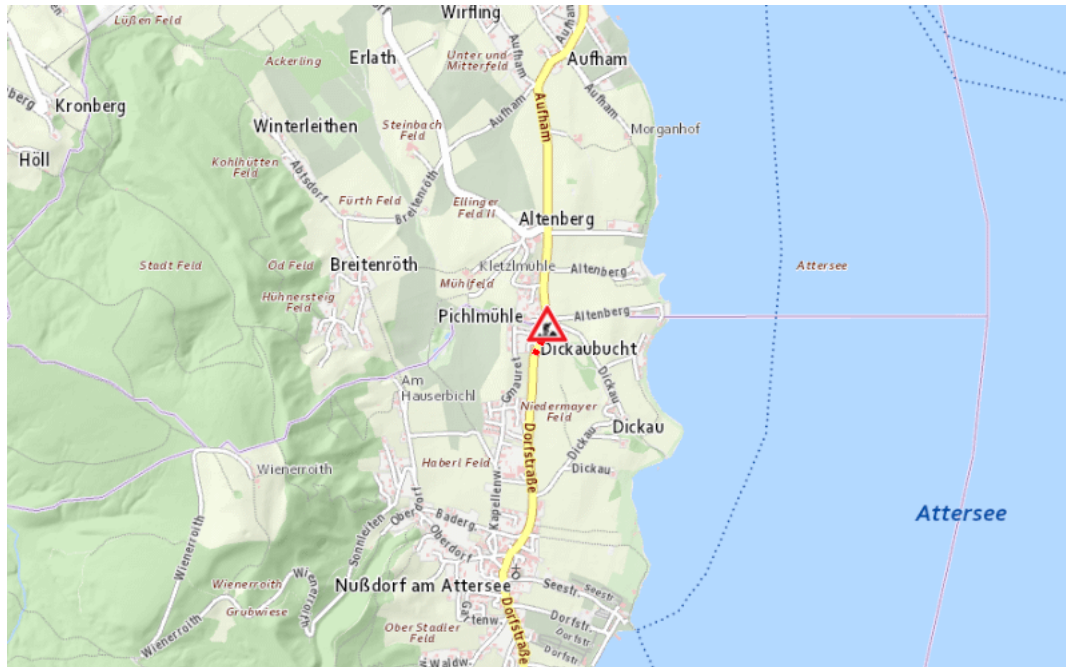

**B151, Atterseestraße**  
**Atterseestraße Seewalchen am Attersee – Mondsee:**  
**Im Gemeindegebiet von Nußdorf am Attersee in beide Richtungen**

**Baustelle**

**von Freitag, 17. April 2026 07:00 Uhr bis Dienstag, 30. Juni 2026 17:00 Uhr**

**Beschreibung:** zwischen Kilometer 18,2 und Kilometer 18,2 (+150 Meter) Baustelle  
Geschwindigkeitsbeschränkungen für den motorisierten Verkehr von Freitag, 17. April 2026, 07.00 Uhr bis Dienstag, 30. Juni 2026, 17.00 Uhr.