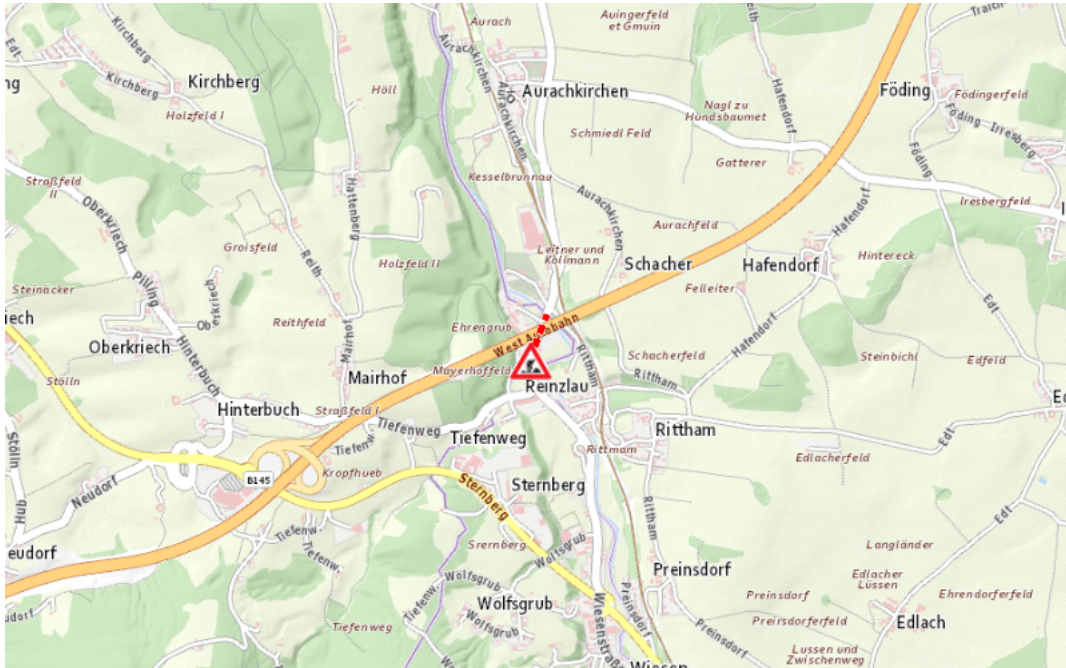

## Aktuelle Verkehrsbehinderung

Abfragezeitpunkt: 08.03.2026 14:40

### L1263, Desselbrunner Straße Desselbrunner Landesstraße, Wiesen - Aurachkirchen

#### Baustelle

von Mittwoch, 27. März 2024 20:00 Uhr bis Samstag, 30. Mai 2026 07:00 Uhr

Beschreibung: zwischen Wiesen und Abzweig nach Ohlsdorf in beiden Richtungen die Geschwindigkeit ist begrenzt, für beide Richtungen nur ein Fahrstreifen abwechselnd frei, Baustelle, bis 30.05.2026 07:00 Uhr