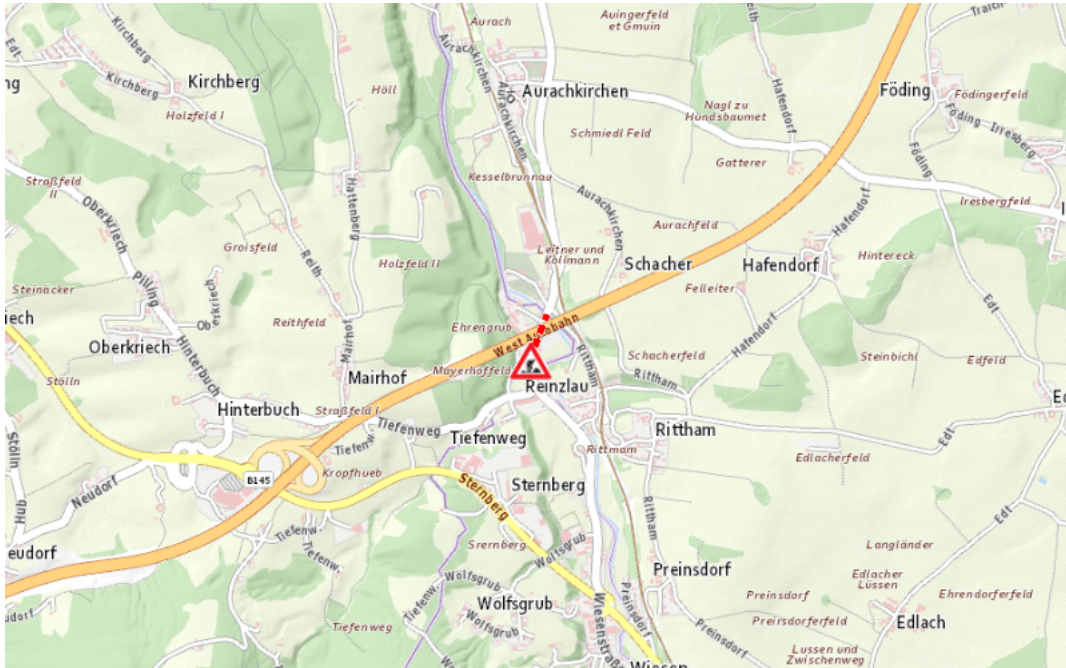

## Aktuelle Verkehrsbehinderung

Abfragezeitpunkt: 30.04.2026 14:39

### L1263, Desselbrunner Straße Desselbrunner Landesstraße, Wiesen - Aurachkirchen

#### Baustelle

von Mittwoch, 27. März 2024 20:00 Uhr bis Samstag, 30. Mai 2026 07:00 Uhr

Beschreibung: zwischen Wiesen und Abzweig nach Ohlsdorf in beiden Richtungen die Geschwindigkeit ist begrenzt, für beide Richtungen nur ein Fahrstreifen abwechselnd frei, Baustelle, bis 30.05.2026 07:00 Uhr