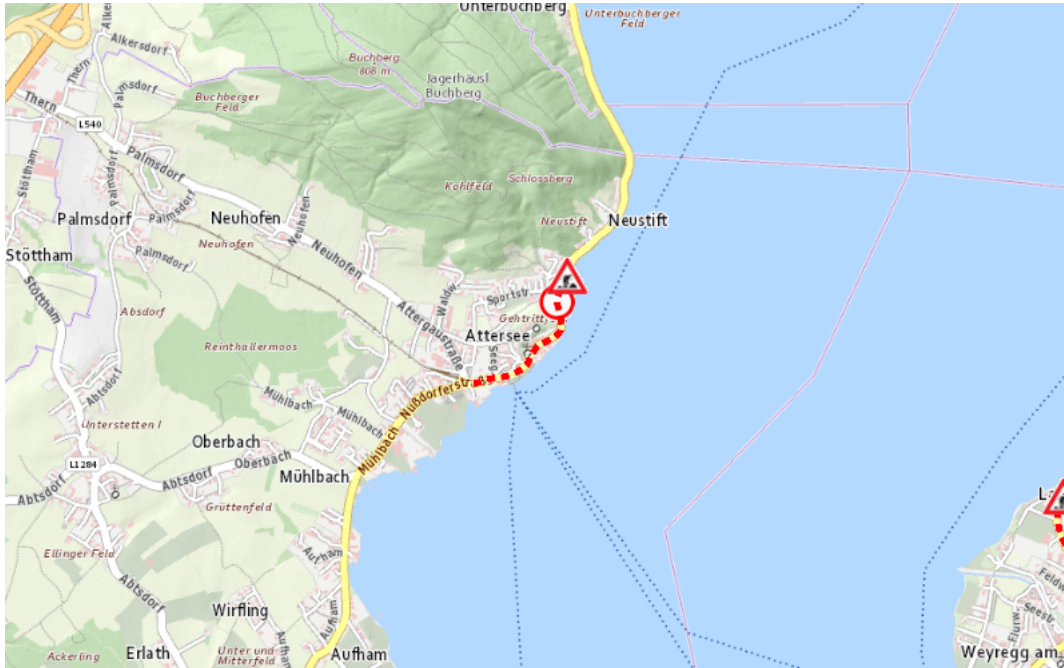

## Aktuelle Verkehrsbehinderung

Abfragezeitpunkt: 30.04.2026 14:34

### B151, Atterseestraße Atterseestraße Litzberg – Mühlbach: Im Gemeindegebiet von Attersee am Attersee in beide Richtungen

#### Sperre

von Dienstag, 28. April 2026 08:00 Uhr bis Donnerstag, 30. April 2026 18:00 Uhr

Beschreibung: zwischen Kilometer 14,6 (+130 Meter) und Kilometer 15,0 (+170 Meter) Baustelle gesperrt von Dienstag, 28. April 2026, 08.00 Uhr bis Donnerstag, 30. April 2026, 18.00 Uhr.