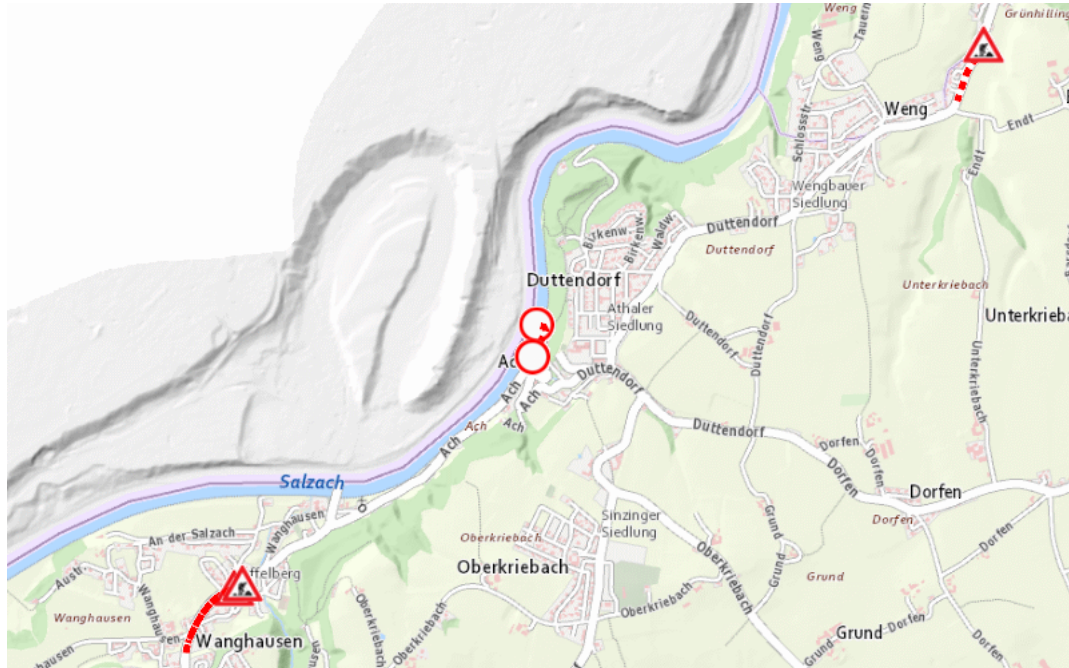

Aktuelle Verkehrsbehinderung

Abfragezeitpunkt: 30.04.2026 14:39

L501, Weilhartstraße

Weilhartstraße :

Im Gemeindegebiet von Hochburg-Ach in Richtung <RICHTUNG> <ZWISCHEN X UND Y>

Sperre

von Sonntag, 25. Oktober 2026 08:00 Uhr bis Sonntag, 25. Oktober 2026 18:00 Uhr

Beschreibung: Veranstaltung gesperrt von Sonntag, 25. Oktober 2026, 08.00 Uhr bis 18.00 Uhr Sonntags von 08:00 Uhr bis 18:00 Uhr. Sperr der alten Salzachbrücke anlässlich des "Galli-Marktes" am 25. Oktober 2026, von 08:00 Uhr bis 18:00 Uhr.

Weitere Informationen unter

Land OÖ - Straßenmeisterei Ostermiething

(+43 732) 77 20-43600

stm-oster.post@ooe.gv.at

ooe-strasseninfo.post@ooe.gv.at

Alle aktuellen Straßenbaumaßnahmen in Oberösterreich finden Sie unter www.land-oberoesterreich.gv.at/strasseninfo oder durch Scannen des QR-Codes.