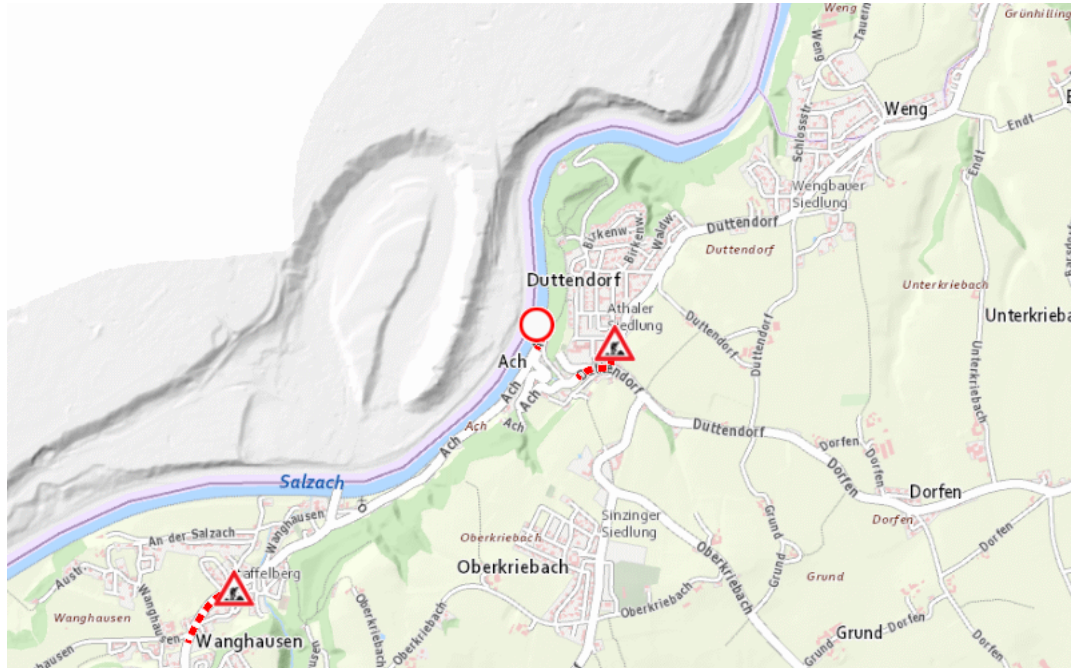

Aktuelle Verkehrsbehinderung

Abfragezeitpunkt: 15.06.2026 01:11

L501, Weilhartstraße

Weilhartstraße :

Im Gemeindegebiet von Hochburg-Ach in Richtung <RICHTUNG> <ZWISCHEN X UND Y>

Sperre

von Sonntag, 25. Oktober 2026 08:00 Uhr bis Sonntag, 25. Oktober 2026 18:00 Uhr

Beschreibung: Veranstaltung gesperrt von Sonntag, 25. Oktober 2026, 08.00 Uhr bis 18.00 Uhr Sonntags von 08:00 Uhr bis 18:00 Uhr. Sperr der alten Salzachbrücke anlässlich des "Galli-Marktes" am 25. Oktober 2026, von 08:00 Uhr bis 18:00 Uhr.

Weitere Informationen unter

Land OÖ - Straßenmeisterei Ostermiething

(+43 732) 77 20-43600

stm-oster.post@ooe.gv.at

ooe-strasseninfo.post@ooe.gv.at

Alle aktuellen Straßenbaumaßnahmen in Oberösterreich finden Sie unter www.land-oberoesterreich.gv.at/strasseninfo oder durch Scannen des QR-Codes.