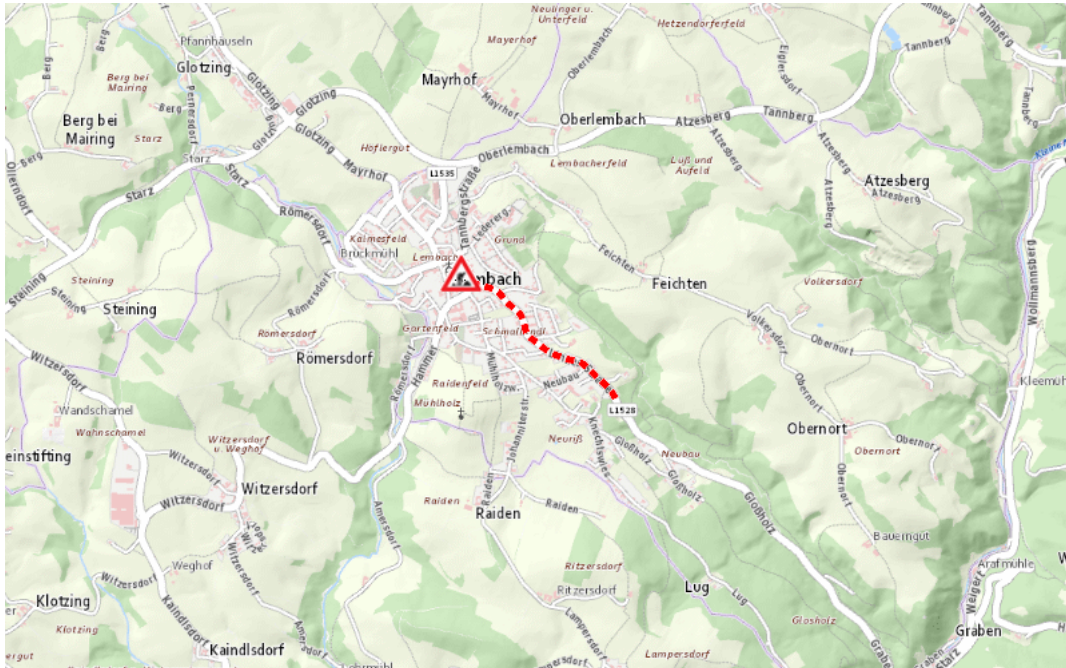

Aktuelle Verkehrsbehinderung

Abfragezeitpunkt: 30.04.2026 14:32

L1528, Lembacher Straße Lembacher Straße Lembach – Bruckwirt: Im Gemeindegebiet von Lembach im Mühlkreis in beide Richtungen

Baustelle

von Montag, 11. Mai 2026 06:30 Uhr bis Freitag, 25. September 2026 12:00 Uhr

Beschreibung: zwischen Kilometer 1,198 (+100 Meter) und Kilometer 2,4 Instandhaltungsarbeiten Geschwindigkeitsbeschränkungen, Fahrbahnverengung, gefährliche Fahrbahnverhältnisse und Verkehr wird wechselseitig angehalten von Montag, 11. Mai 2026, 06.30 Uhr bis Freitag, 25. September 2026, 12.00 Uhr.