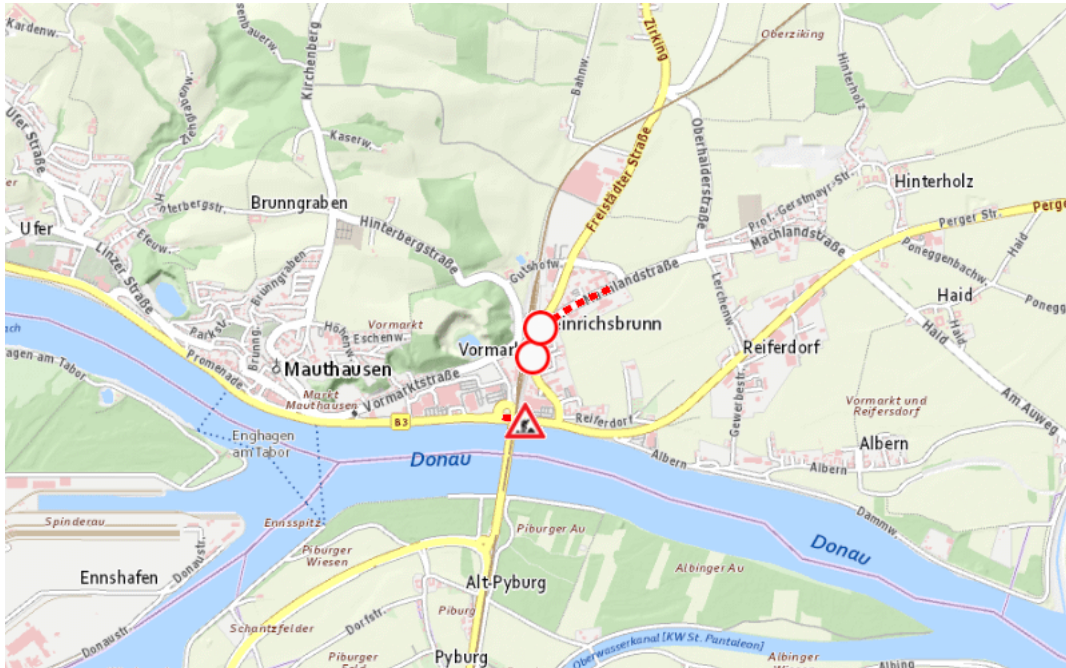

Aktuelle Verkehrsbehinderung

Abfragezeitpunkt: 15.06.2026 01:09

L1422, B123, Naarner Straße, Mauthausener Straße Mauthausener Straße von Mauthausen Richtung Pregarten: Im Gemeindegebiet von Mauthausen in Richtung Pregarten

Sperre

von Montag, 13. Juli 2026 07:00 Uhr bis Freitag, 11. September 2026 17:00 Uhr

Beschreibung: zwischen Kilometer 6,022 und Kilometer 6,2 Baustelle gesperrt für den motorisierten Verkehr von Montag, 13. Juli 2026, 07.00 Uhr bis Freitag, 11. September 2026, 17.00 Uhr.

Weitere Informationen unter

Land OÖ - Straßenmeisterei Perg
(+43 732) 77 20-43800
stm-pe.post@ooe.gv.at
ooe-strasseninfo.post@ooe.gv.at

Alle aktuellen Straßenbaumaßnahmen in Oberösterreich finden Sie unter www.land-oberoesterreich.gv.at/strasseninfo oder durch Scannen des QR-Codes.