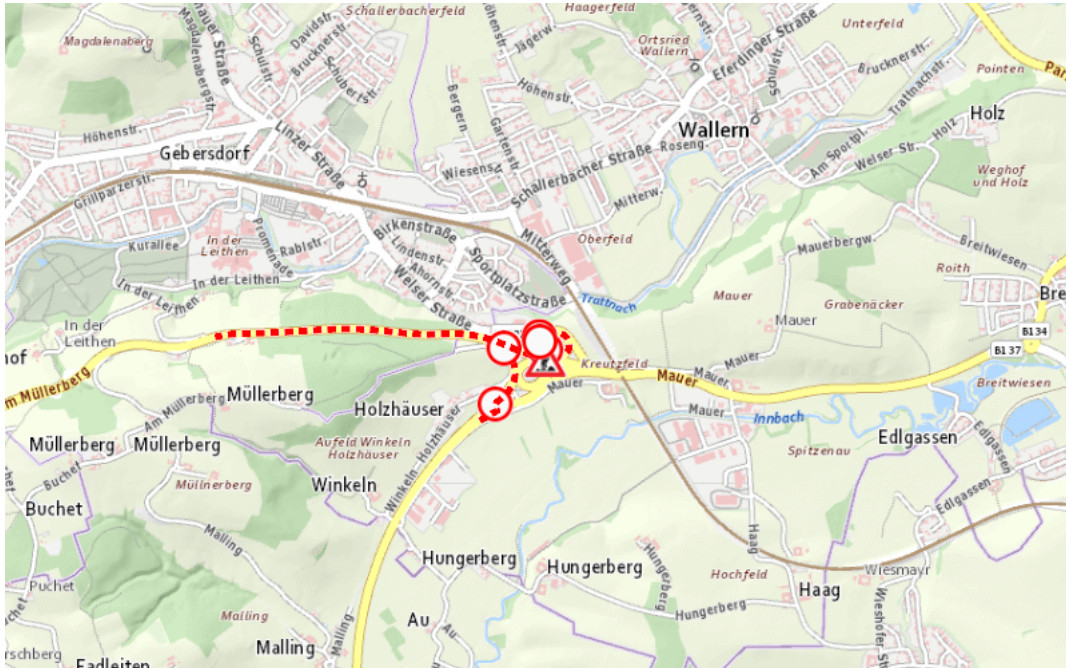

Aktuelle Verkehrsbehinderung

Abfragezeitpunkt: 15.06.2026 01:07

B137, Innviertler Straße Innviertler Straße Rampe (kilometriert) 12R7 : Im Gemeindegebiet von Wallern an der Trattnach in Richtung <RICHTUNG>

Sperre

von Sonntag, 14. Juni 2026 18:00 Uhr bis Mittwoch, 17. Juni 2026 07:00 Uhr

Beschreibung: zwischen Kilometer 0,0 und Kilometer 0,004 Belagsarbeiten gesperrt für den motorisierten Verkehr von Sonntag, 14. Juni 2026, 18.00 Uhr bis Mittwoch, 17. Juni 2026, 07.00 Uhr.

Weitere Informationen unter

Land OÖ - Straßenmeisterei Grieskirchen

(+43 732) 77 20-42900

stm-gr.post@ooe.gv.at

ooe-strasseninfo.post@ooe.gv.at

Alle aktuellen Straßenbaumaßnahmen in Oberösterreich finden Sie unter www.land-oberoesterreich.gv.at/strasseninfo oder durch Scannen des QR-Codes.

Eine Information der Straßeninformationszentrale des Landes Oberösterreich, Bahnhofplatz 1, 4021 Linz. Vorbehaltlich Änderungen und Irrtümer. Informationen zum Datenschutz finden Sie unter: <https://www.land-oberoesterreich.gv.at/datenschutz.htm>.