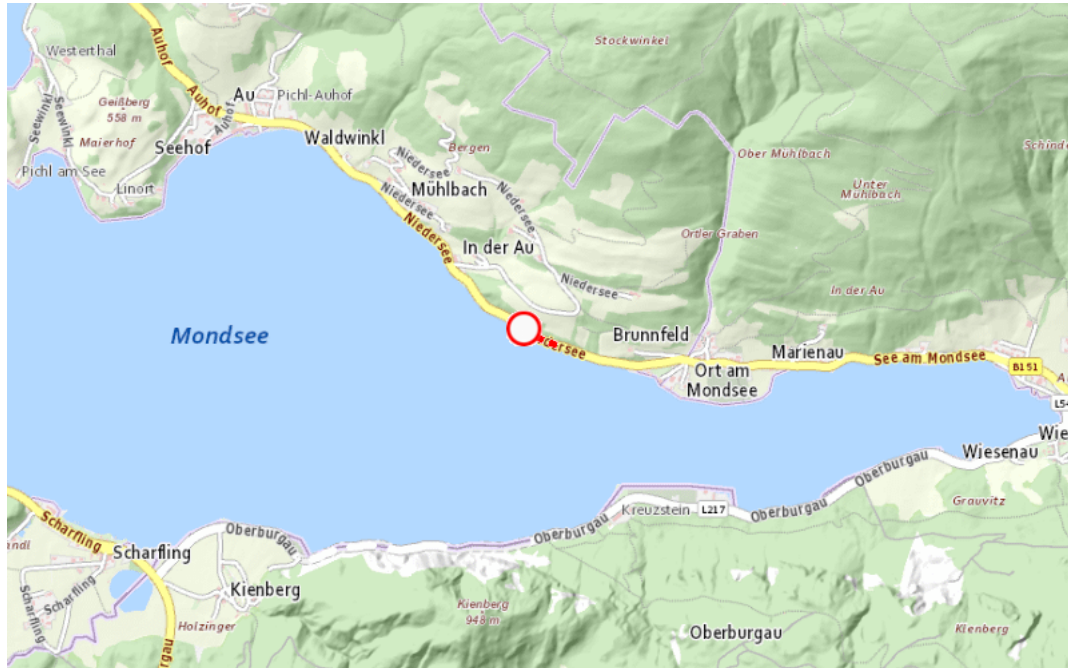

B151, Atterseestraße

**Salzkammergutweg/Niedersee B151 - Atterseestraße von Mondsee Richtung Unterach:
Im Gemeindegebiet von Innerschwand am Mondsee in beiden Richtungen**

Sperre

von Dienstag, 26. Mai 2026 06:00 Uhr bis Freitag, 26. Juni 2026 18:00 Uhr

Beschreibung: zwischen KM 35,130 und KM 35,265 Baustelle gesperrt von Dienstag, 26. Mai 2026, 06.00 Uhr bis Freitag, 26. Juni 2026, 18.00 Uhr.

Weitere Informationen unter

Land OÖ - Straßenmeisterei Seewalchen