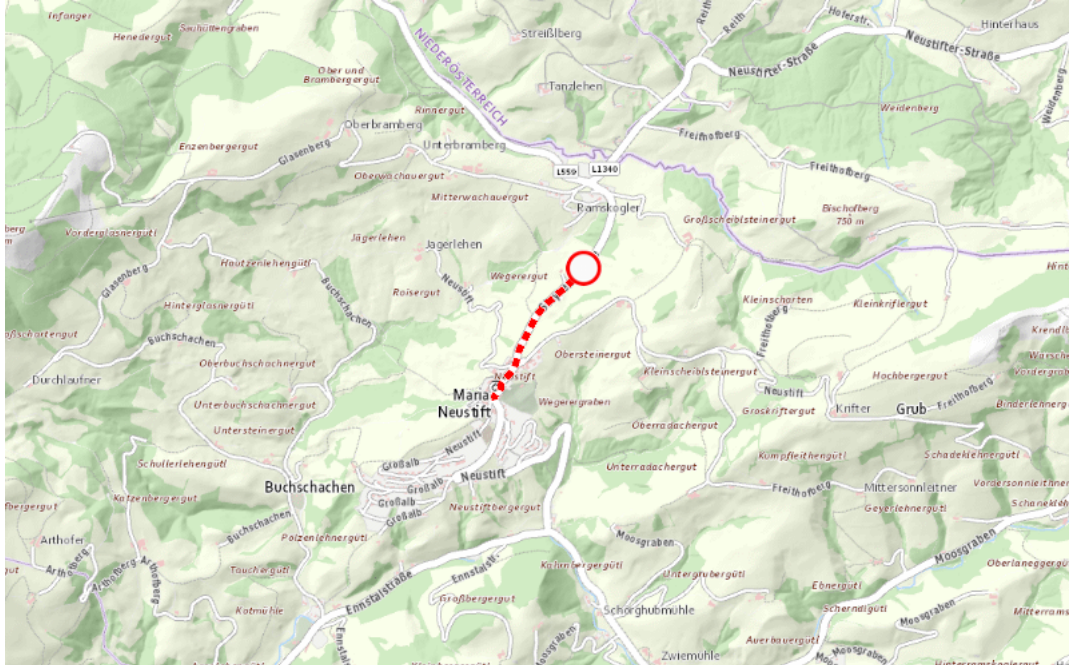

**L559, Kleinramingstraße
Kleinramingstraße Blumau – Maria Neustift:
Im Gemeindegebiet von Maria Neustift in beide Richtungen**

Sperre

von Freitag, 29. Mai 2026 19:00 Uhr bis Sonntag, 31. Mai 2026 07:00 Uhr

Beschreibung: zwischen Kilometer 19,6 (+100 Meter) und Kilometer 20,4 (+160 Meter) Baustelle gesperrt von Freitag, 29. Mai 2026, 19.00 Uhr bis Sonntag, 31. Mai 2026, 07.00 Uhr.

Weitere Informationen unter