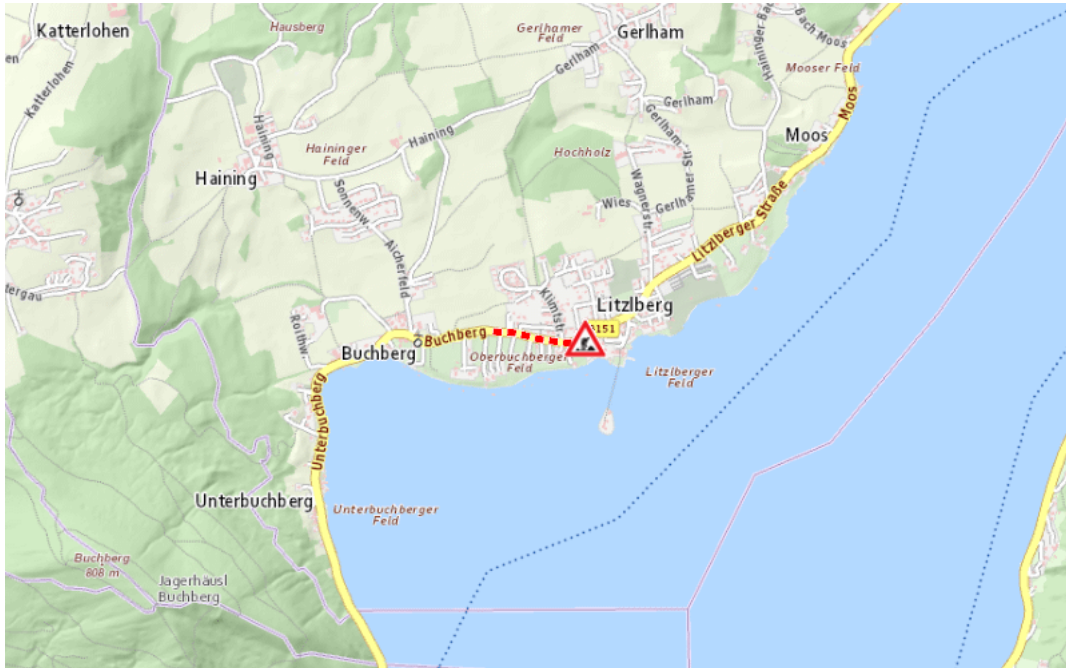

Aktuelle Verkehrsbehinderung

Abfragezeitpunkt: 30.04.2026 14:36

B151, Atterseestraße Atterseestraße Litzberg – Attersee am Attersee: Im Gemeindegebiet von Seewalchen am Attersee in beide Richtungen

Baustelle

von Dienstag, 28. April 2026 07:00 Uhr bis Donnerstag, 7. Mai 2026 16:15 Uhr

Beschreibung: zwischen Kilometer 11,4 und Kilometer 11,8 Baustelle Fahrbahnverengung von Dienstag, 28. April 2026, 07.00 Uhr bis Donnerstag, 07. Mai 2026, 16.15 Uhr.

Weitere Informationen unter

Land OÖ - Straßenmeisterei Seewalchen

(+43 732) 77 20-44400

stm-seewal.post@ooe.gv.at

ooe-strasseninfo.post@ooe.gv.at

Alle aktuellen Straßenbaumaßnahmen in Oberösterreich finden Sie unter www.land-oberoesterreich.gv.at/strasseninfo oder durch Scannen des QR-Codes.