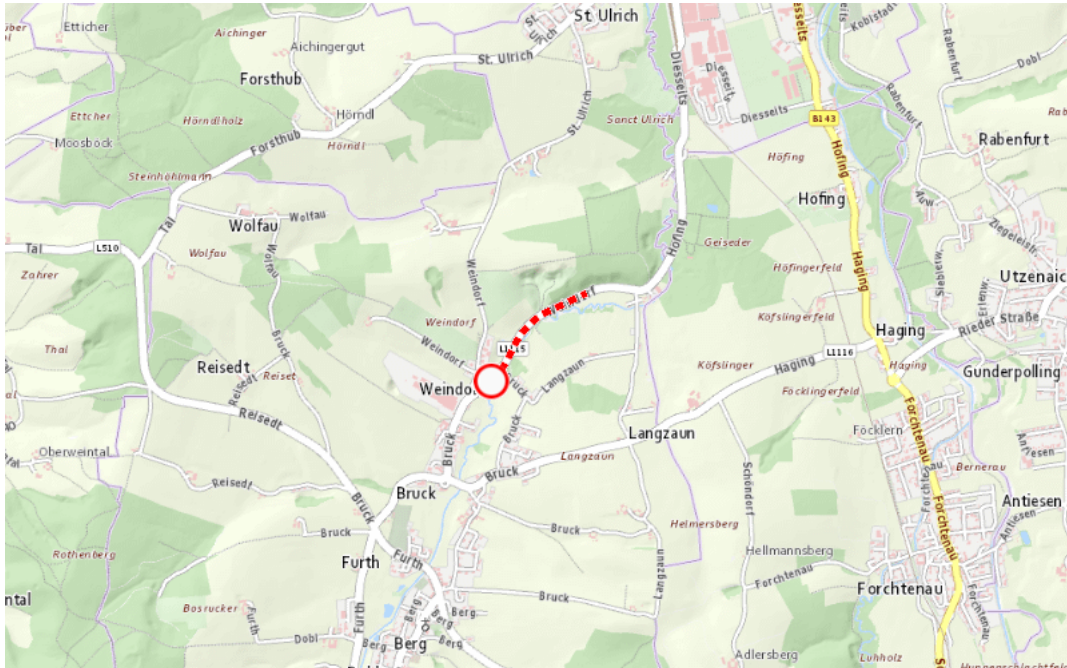

## Aktuelle Verkehrsbehinderung

Abfragezeitpunkt: 30.04.2026 14:35

### L1115, Weindorfer Straße Weindorfer Straße Weindorf – St. Martin im Innkreis: Im Gemeindegebiet von Senftenbach in beide Richtungen

#### Sperre

von Mittwoch, 6. Mai 2026 06:05 Uhr bis Mittwoch, 13. Mai 2026 06:05 Uhr

Beschreibung: zwischen Kilometer 3,0 und Kilometer 3,6 (+50 Meter) Belagsarbeiten gesperrt für den motorisierten Verkehr von Mittwoch, 06. Mai 2026, 06.05 Uhr bis Mittwoch, 13. Mai 2026, 06.05 Uhr.