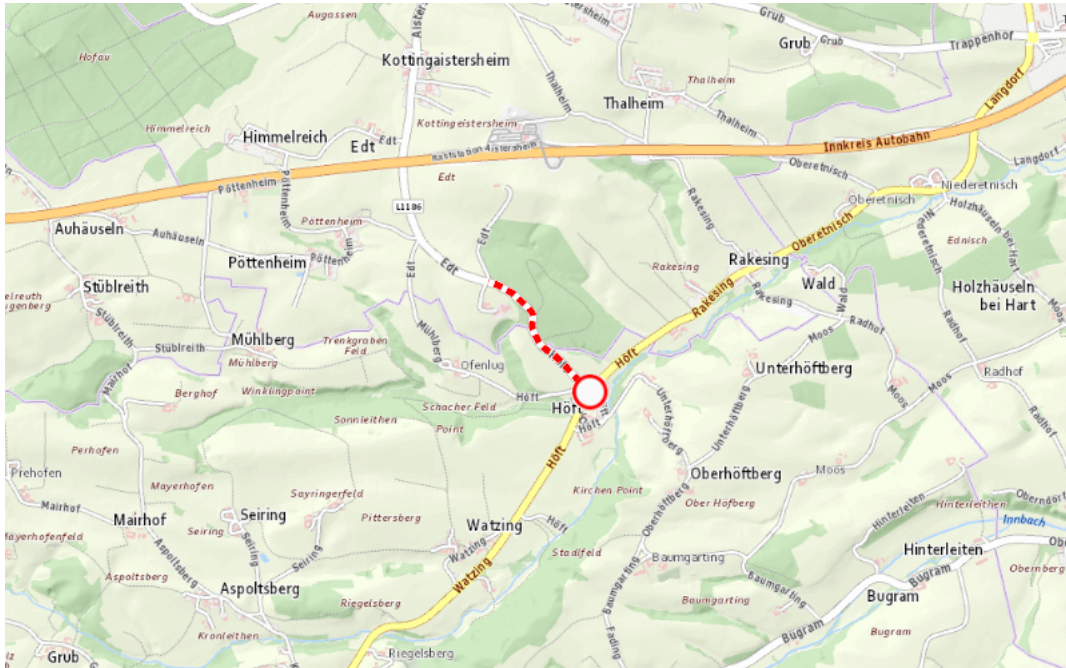

Aktuelle Verkehrsbehinderung

Abfragezeitpunkt: 15.06.2026 01:17

L1186, B135, Aistersheimer Straße, Gallspacher Straße Aistersheimer Straße Aistersheim – Hofkirchen an der Trattnach: Zwischen Gemeinde Gaspoltshofen und Aistersheim in beide Richtungen

Sperre

von Dienstag, 14. April 2026 07:20 Uhr bis Freitag, 28. August 2026 17:00 Uhr

Beschreibung: zwischen Kilometer 0,006 und Kilometer 0,8 Baustelle gesperrt für den motorisierten Verkehr von Dienstag, 14. April 2026, 07.20 Uhr bis Freitag, 28. August 2026, 17.00 Uhr.