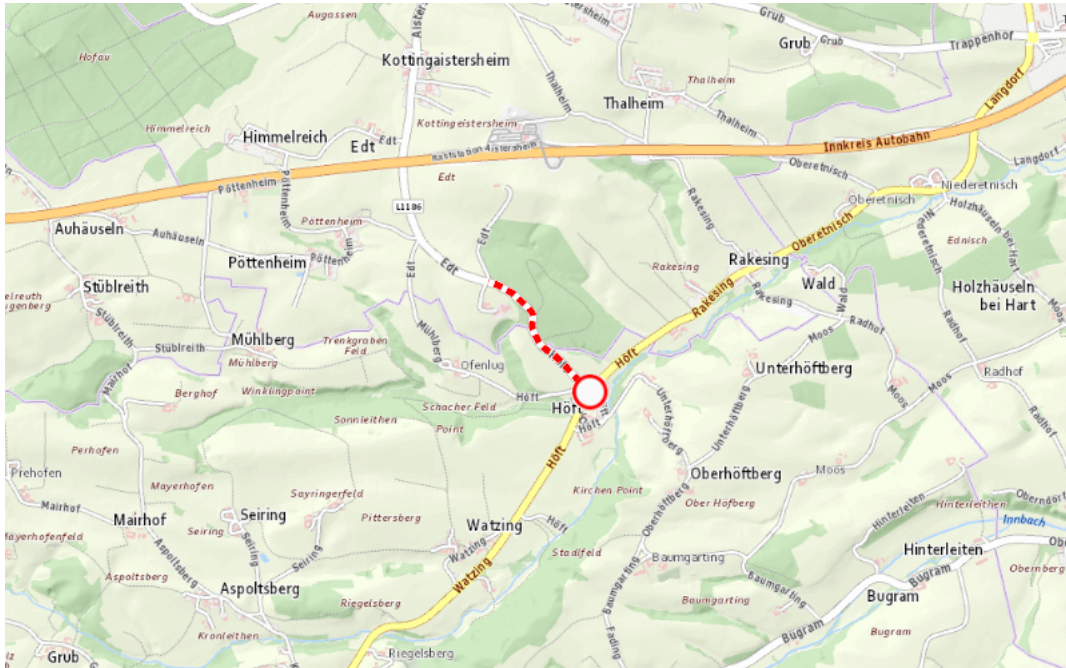

## Aktuelle Verkehrsbehinderung

Abfragezeitpunkt: 30.04.2026 14:37

### L1186, B135, Aistersheimer Straße, Gallspacher Straße Aistersheimer Straße Aistersheim – Hofkirchen an der Trattnach: Zwischen Gemeinde Gaspoltshofen und Aistersheim in beide Richtungen

#### Sperre

von Dienstag, 14. April 2026 07:20 Uhr bis Freitag, 28. August 2026 17:00 Uhr

Beschreibung: zwischen Kilometer 0,006 und Kilometer 0,8 Baustelle gesperrt für den motorisierten Verkehr von Dienstag, 14. April 2026, 07.20 Uhr bis Freitag, 28. August 2026, 17.00 Uhr.