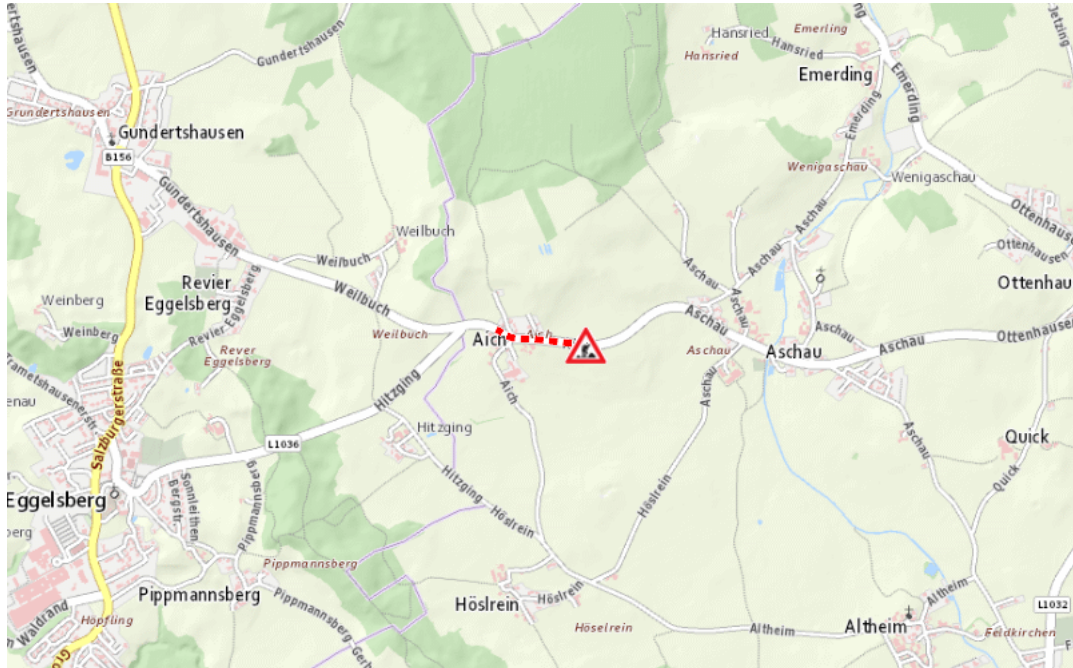

Aktuelle Verkehrsbehinderung

Abfragezeitpunkt: 26.05.2026 15:39

L503, Oberinnviertler Straße Oberinnviertler Straße Mattighofen – Ach: Im Gemeindegebiet von Feldkirchen bei Mattighofen in beide Richtungen

Baustelle

von Dienstag, 26. Mai 2026 08:00 Uhr bis Mittwoch, 3. Juni 2026 17:00 Uhr

Beschreibung: zwischen Kilometer 45,8 und Kilometer D 46,2 Baustelle Verkehr wird wechselseitig angehalten von Dienstag, 26. Mai 2026, 08.00 Uhr bis Mittwoch, 03. Juni 2026, 17.00 Uhr.