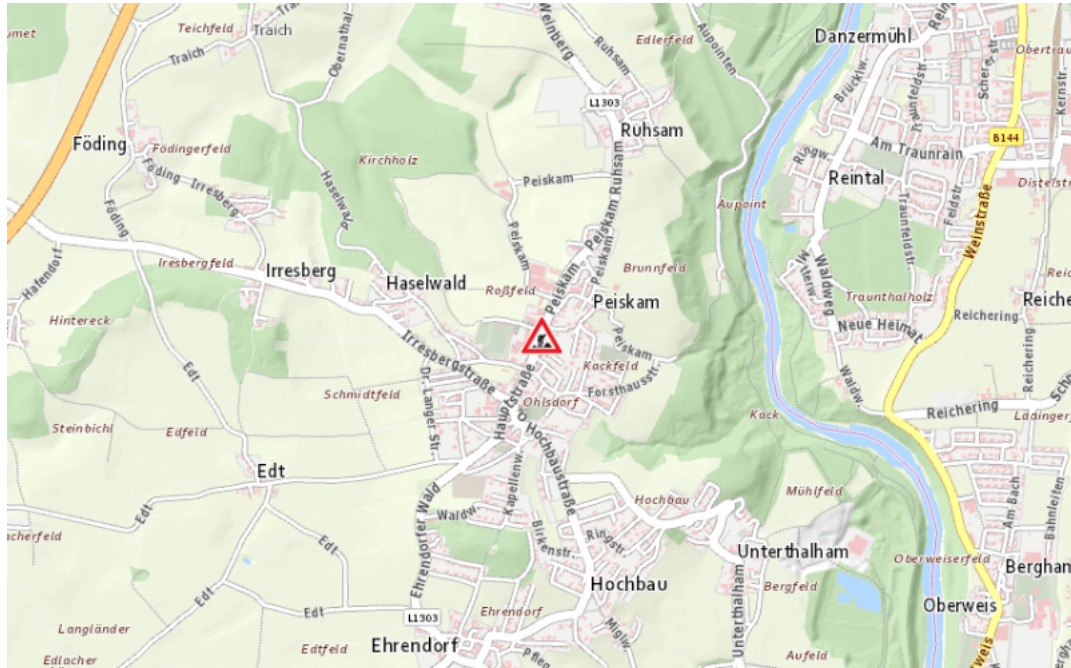

Aktuelle Verkehrsbehinderung

Abfragezeitpunkt: 15.06.2026 01:07

L1303, Ohlsdorfer Straße Ohlsdorfer Straße Peiskam – Ohlsdorf: Im Gemeindegebiet von Ohlsdorf in beide Richtungen

Baustelle

von Montag, 15. Juni 2026 07:00 Uhr bis Freitag, 19. Juni 2026 12:00 Uhr

Beschreibung: zwischen Kilometer 3,410 (+150 Meter) und Kilometer 3,410 (+170 Meter) Arbeiten an Leitungen Verkehr wird wechselseitig angehalten von Montag, 15. Juni 2026, 07.00 Uhr bis Freitag, 19. Juni 2026, 12.00 Uhr.