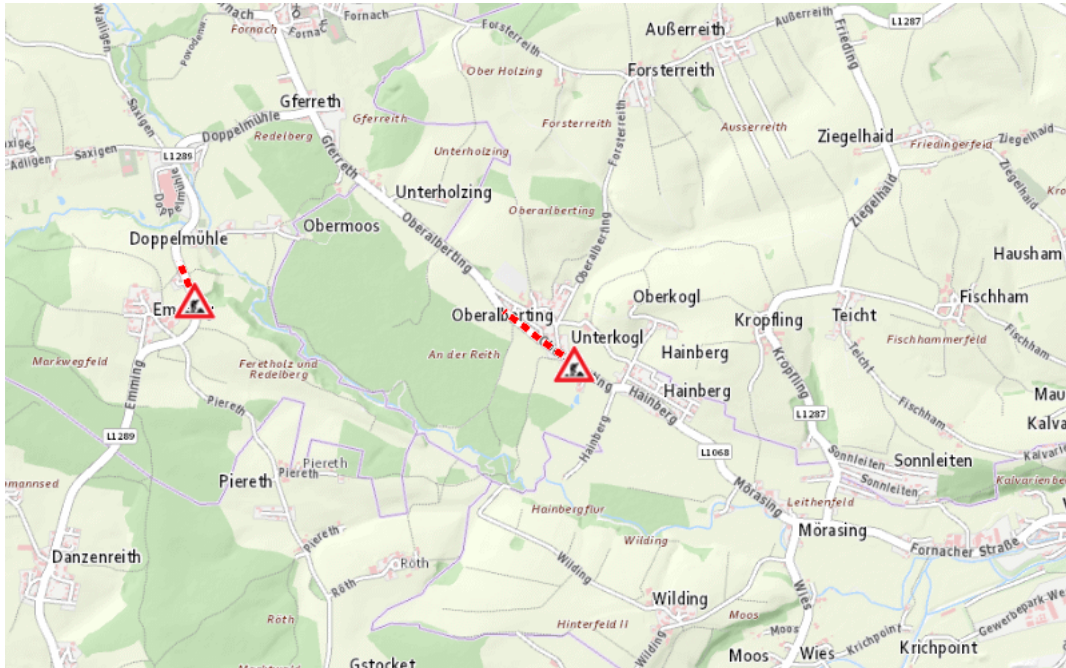

**L1068, Redleitener Straße
Redleitener Straße Mörasing – Gferreith:
Im Gemeindegebiet von Pfaffing im Bereich Oberalberting in beide Richtungen**

Baustelle

von Mittwoch, 2. Juli 2025 06:00 Uhr bis Donnerstag, 31. Dezember 2026 18:00 Uhr

Beschreibung: zwischen Kilometer 3,8 und Kilometer 4,2 Baustelle.
Geschwindigkeitsbeschränkungen für den motorisierten Verkehr von Mittwoch, 02. Juli 2025, 06.00 Uhr bis Donnerstag, 31. Dezember 2026, 18.00 Uhr.

Weitere Informationen unter

Land OÖ - Straßenmeisterei Mondsee

(+43 732) 77 20-43300

stm-mondsee.post@ooe.gv.at

ooe-strasseninfo.post@ooe.gv.at

Alle aktuellen Straßenbaumaßnahmen in Oberösterreich finden Sie unter www.land-oberoesterreich.gv.at/strasseninfo oder durch Scannen des QR-Codes.