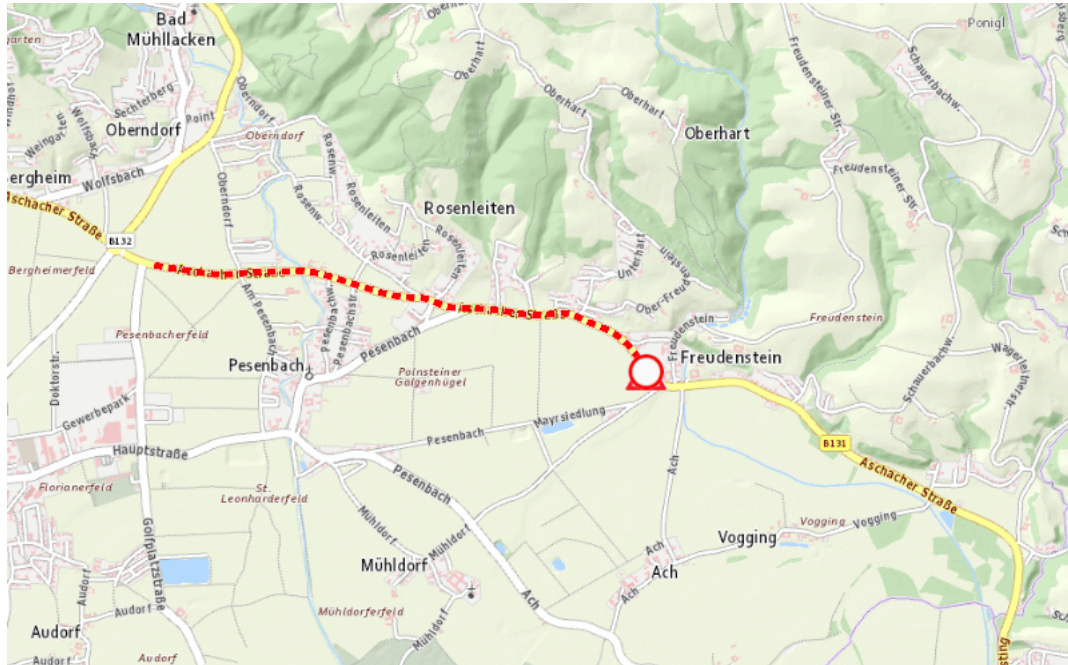

Aktuelle Verkehrsbehinderung

Abfragezeitpunkt: 30.04.2026 14:37

B131, Aschacher Straße Aschacher Straße Ottensheim – Aschach: Im Gemeindegebiet von Feldkirchen an der Donau in beide Richtungen

Sperre

von Montag, 4. Mai 2026 05:00 Uhr bis Freitag, 8. Mai 2026 22:00 Uhr

Beschreibung: zwischen Kilometer 6,8 (+150 Meter) und Kilometer 8,0 (+44 Meter) Baustelle gesperrt von Montag, 04. Mai 2026, 05.00 Uhr bis Freitag, 08. Mai 2026, 22.00 Uhr.

Weitere Informationen unter

Land OÖ - Straßenmeisterei St. Martin im Mühlkreis

(+43 732) 77 20-43700

stm-stmartin.post@ooe.gv.at

ooe-strasseninfo.post@ooe.gv.at

Alle aktuellen Straßenbaumaßnahmen in Oberösterreich finden Sie unter www.land-oberoesterreich.gv.at/strasseninfo oder durch Scannen des QR-Codes.