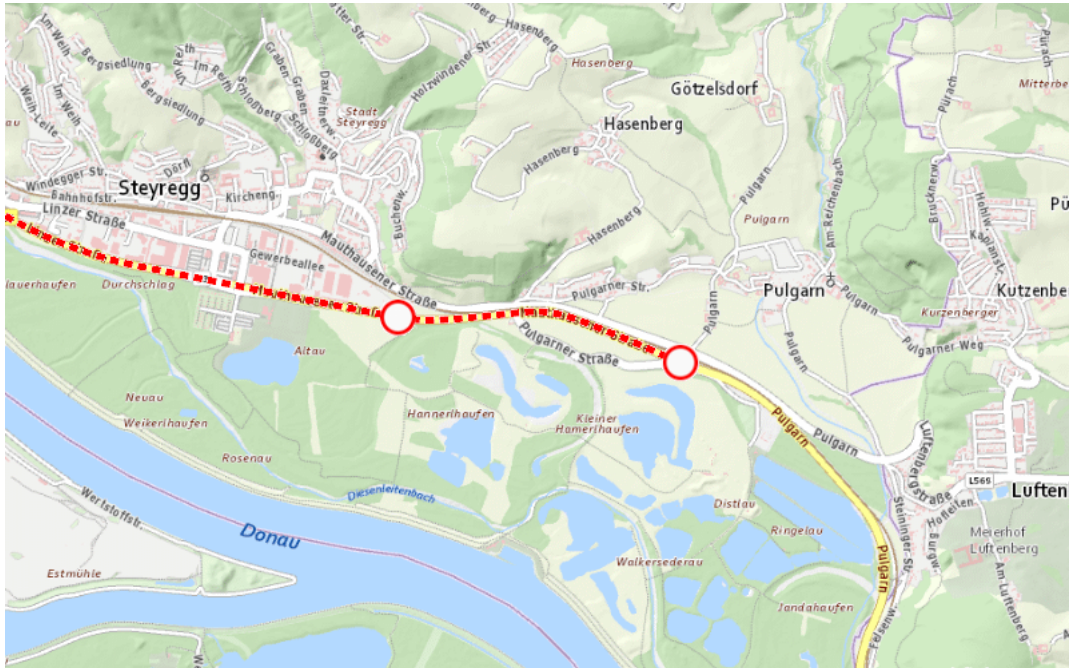

Aktuelle Verkehrsbehinderung

Abfragezeitpunkt: 30.04.2026 14:35

B3, Donaustraße Donaustraße Perg – Linz: Im Gemeindegebiet von Steyregg in beide Richtungen

Sperre

von Mittwoch, 8. April 2026 06:00 Uhr bis Samstag, 2. Mai 2026 10:00 Uhr

Beschreibung: zwischen Kilometer 232,216 und Kilometer 233,4 (+157 Meter) Baustelle gesperrt von Mittwoch, 08. April 2026, 06.00 Uhr bis Samstag, 02. Mai 2026, 10.00 Uhr. Zufahrt zur Tankstelle AVIA nur von Seite Linz möglich

Weitere Informationen unter

Land OÖ - Straßenmeisterei Perg
(+43 732) 77 20-43800
stm-pe.post@ooe.gv.at
ooe-strasseninfo.post@ooe.gv.at

Alle aktuellen Straßenbaumaßnahmen in Oberösterreich finden Sie unter www.land-oberoesterreich.gv.at/strasseninfo oder durch Scannen des QR-Codes.