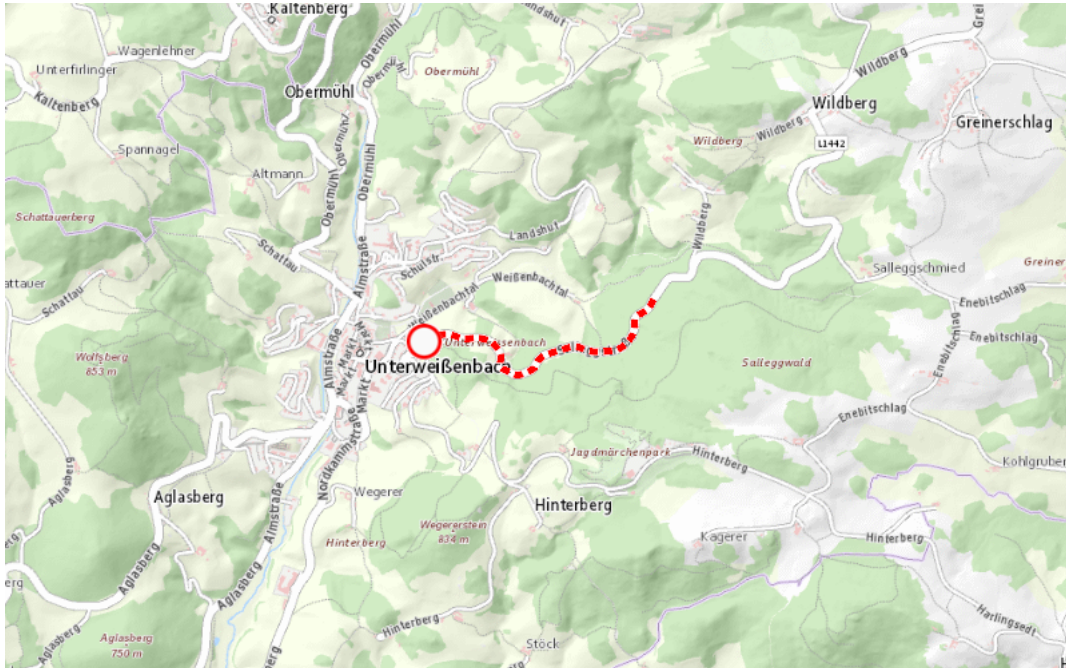

Aktuelle Verkehrsbehinderung

Abfragezeitpunkt: 26.05.2026 15:41

L1442, Unterweißenbacher Straße Unterweißenbacher Straße von Unterweißenbach Richtung Wildberg: Im Gemeindegebiet von Unterweißenbach von Km 9,600 bis Km 11,000 auf Grund von

Sperre

von Dienstag, 26. Mai 2026 07:00 Uhr bis Freitag, 19. Juni 2026 15:00 Uhr

Beschreibung: Instandhaltungsarbeiten gesperrt für den motorisierten Verkehr von Dienstag, 26. Mai 2026, 07.00 Uhr bis Freitag, 19. Juni 2026, 15.00 Uhr. Die Umleitung führt von Unterweißenbach kommend über Königswiesen und Haid bei Königswiesen nach Wildberg und zurück.