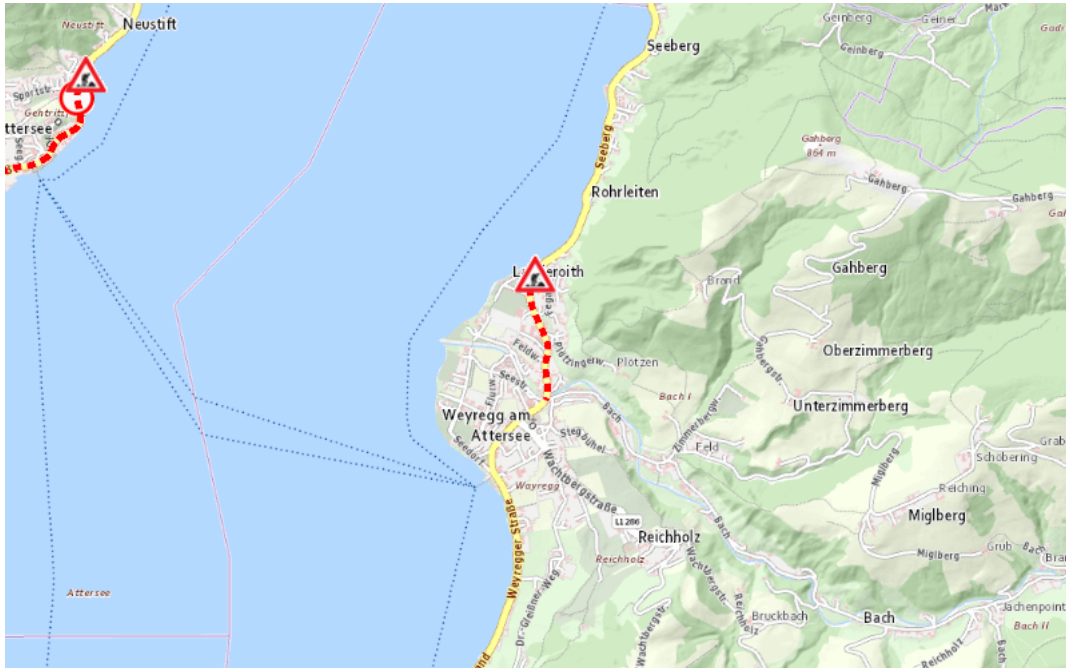

Aktuelle Verkehrsbehinderung

Abfragezeitpunkt: 30.04.2026 14:35

B152, Seeleitenstraße OÖ Seeleitenstraße OÖ Seewalchen am Attersee – Weißenbach am Attersee: Im Gemeindegebiet von Weyregg am Attersee in beide Richtungen

Baustelle

von Montag, 2. März 2026 07:00 Uhr bis Freitag, 29. Mai 2026 12:00 Uhr

Beschreibung: zwischen Kilometer 5,2 und Kilometer 5,8 (+100 Meter) Baustelle Fahrbahnverengung und provisorische Ampelregelung von Montag, 02. März 2026, 07.00 Uhr bis Freitag, 29. Mai 2026, 12.00 Uhr wochentags von 07:00 Uhr bis 16:00 Uhr.

Weitere Informationen unter

Land OÖ - Straßenmeisterei Seewalchen

(+43 732) 77 20-44400

stm-seewal.post@ooe.gv.at

ooe-strasseninfo.post@ooe.gv.at

Alle aktuellen Straßenbaumaßnahmen in Oberösterreich finden Sie unter www.land-oberoesterreich.gv.at/strasseninfo oder durch Scannen des QR-Codes.