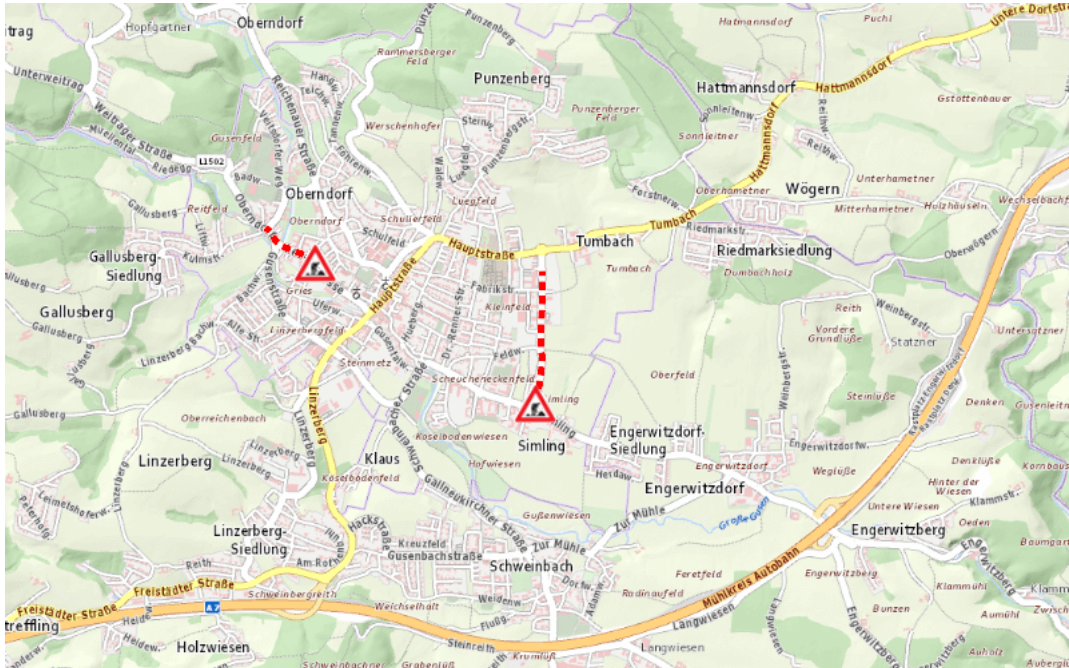

Aktuelle Verkehrsbehinderung

Abfragezeitpunkt: 15.06.2026 01:17

L1463, Gusentalstraße Gusentalstraße St. Georgen an der Gusen – Gallneukirchen: Im Gemeindegebiet von Gallneukirchen in beide Richtungen

Baustelle

von Donnerstag, 23. April 2026 07:00 Uhr bis Mittwoch, 9. September 2026 18:00 Uhr

Beschreibung: zwischen Kilometer 14,710 und Kilometer 15,4 Baustelle Verkehr wird wechselseitig angehalten von Donnerstag, 23. April 2026, 07.00 Uhr bis Mittwoch, 09. September 2026, 18.00 Uhr.

Weitere Informationen unter

Land OÖ - Straßenmeisterei Altheim

(+43 732) 77 20-42000

stm-altheim.post@ooe.gv.at

ooe-strasseninfo.post@ooe.gv.at

Alle aktuellen Straßenbaumaßnahmen in Oberösterreich finden Sie unter www.land-oberoesterreich.gv.at/strasseninfo oder durch Scannen des QR-Codes.