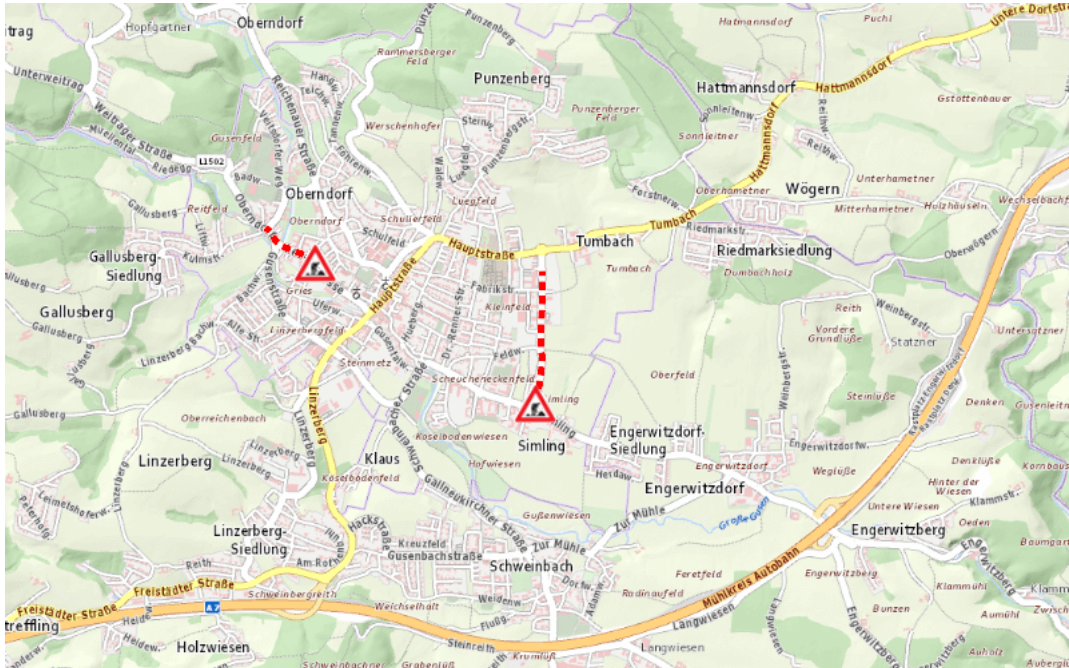

**L1463, Gusentalstraße  
Gusentalstraße St. Georgen an der Gusen – Gallneukirchen:  
Im Gemeindegebiet von Gallneukirchen in beide Richtungen**

**Baustelle**

**von Donnerstag, 23. April 2026 07:00 Uhr bis Mittwoch, 9. September 2026 18:00 Uhr**

Beschreibung: zwischen Kilometer 14,710 und Kilometer 15,4 Baustelle Verkehr wird wechselseitig angehalten von Donnerstag, 23. April 2026, 07.00 Uhr bis Mittwoch, 09. September 2026, 18.00 Uhr.

Weitere Informationen unter

**Land OÖ - Straßenmeisterei Altheim**

**(+43 732) 77 20-42000**

**stm-altheim.post@ooe.gv.at**

**ooe-strasseninfo.post@ooe.gv.at**

Alle aktuellen Straßenbaumaßnahmen in Oberösterreich finden Sie unter [www.land-oberoesterreich.gv.at/strasseninfo](http://www.land-oberoesterreich.gv.at/strasseninfo) oder durch Scannen des QR-Codes.