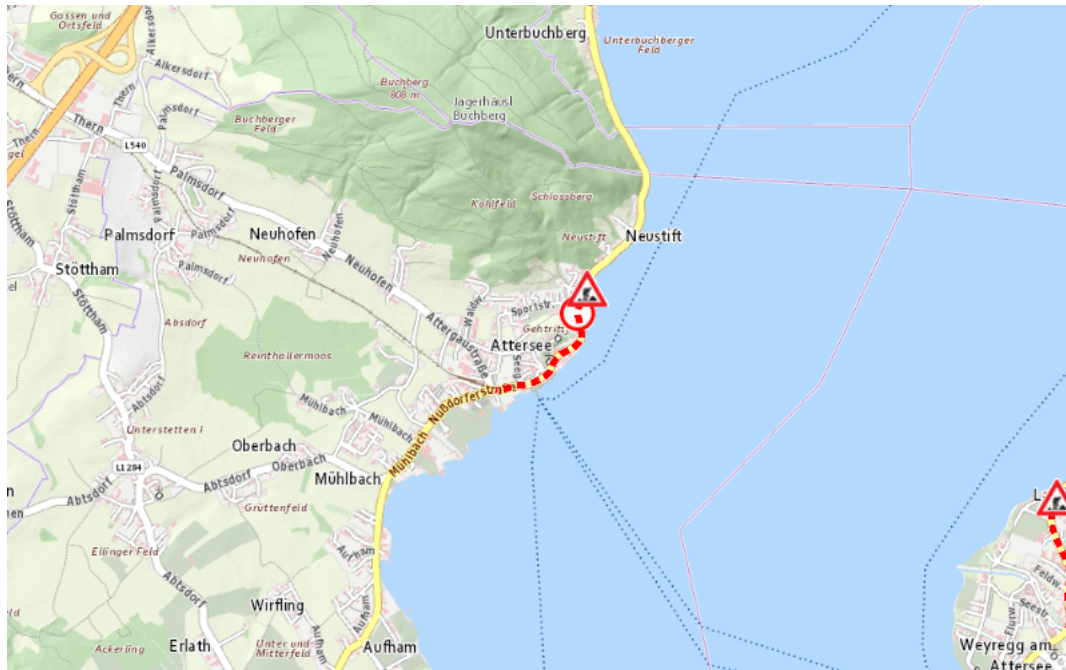

Aktuelle Verkehrsbehinderung

Abfragezeitpunkt: 30.04.2026 14:39

B151, Atterseestraße Atterseestraße Litzberg – Mühlbach: Im Gemeindegebiet von Attersee am Attersee in beide Richtungen

Baustelle

von Dienstag, 17. März 2026 07:00 Uhr bis Freitag, 29. Mai 2026 17:00 Uhr

Beschreibung: zwischen Kilometer 14,6 und Kilometer 15,4 Baustelle Fahrbahnverengung und geänderte Verkehrsführung für den motorisierten Verkehr von Dienstag, 17. März 2026, 07.00 Uhr bis Freitag, 29. Mai 2026, 17.00 Uhr.

Weitere Informationen unter

Land OÖ - Straßenmeisterei Seewalchen

(+43 732) 77 20-44400

stm-seewal.post@ooe.gv.at

ooe-strasseninfo.post@ooe.gv.at

Alle aktuellen Straßenbaumaßnahmen in Oberösterreich finden Sie unter www.land-oberoesterreich.gv.at/strasseninfo oder durch Scannen des QR-Codes.