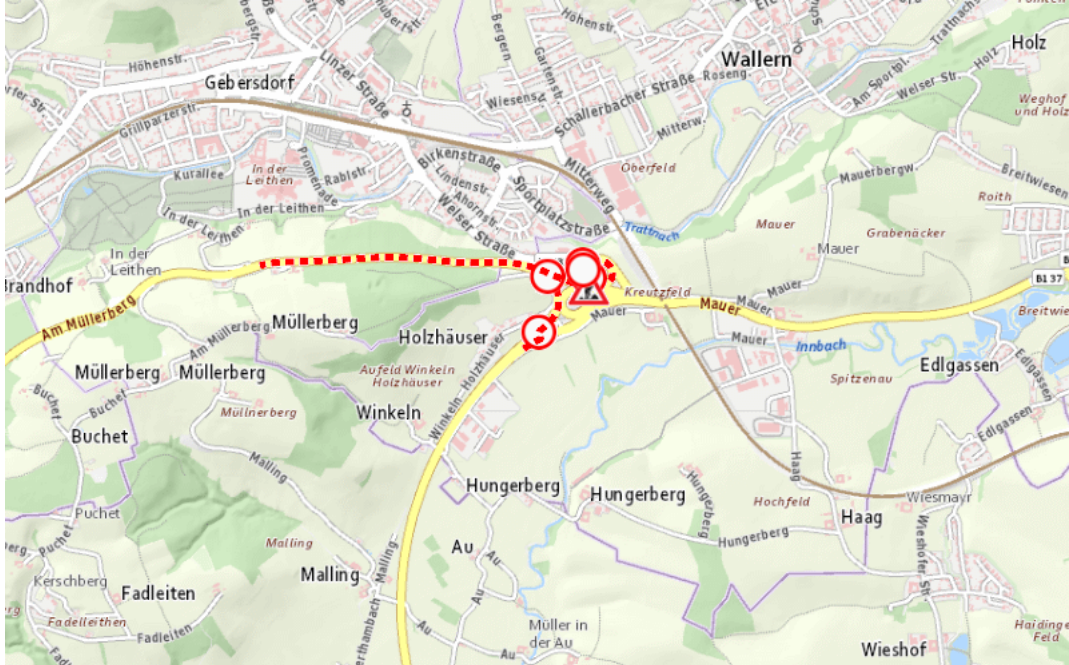

## Aktuelle Verkehrsbehinderung

Abfragezeitpunkt: 15.06.2026 01:09

### B137, Innviertler Straße Innviertler Straße Rampe (kilometriert) 12R9 : Im Gemeindegebiet von Wallern an der Trattnach in Richtung <RICHTUNG>

#### Sperre

von Sonntag, 14. Juni 2026 18:00 Uhr bis Mittwoch, 17. Juni 2026 07:00 Uhr

Beschreibung: zwischen Kilometer 0,0 und Kilometer 0,380 Belagsarbeiten gesperrt für den motorisierten Verkehr von Sonntag, 14. Juni 2026, 18.00 Uhr bis Mittwoch, 17. Juni 2026, 07.00 Uhr.

Weitere Informationen unter

**Land OÖ - Straßenmeisterei Grieskirchen**

**(+43 732) 77 20-42900**

**stm-gr.post@ooe.gv.at**

**ooe-strasseninfo.post@ooe.gv.at**

Alle aktuellen Straßenbaumaßnahmen in Oberösterreich finden Sie unter [www.land-oberoesterreich.gv.at/strasseninfo](http://www.land-oberoesterreich.gv.at/strasseninfo) oder durch Scannen des QR-Codes.