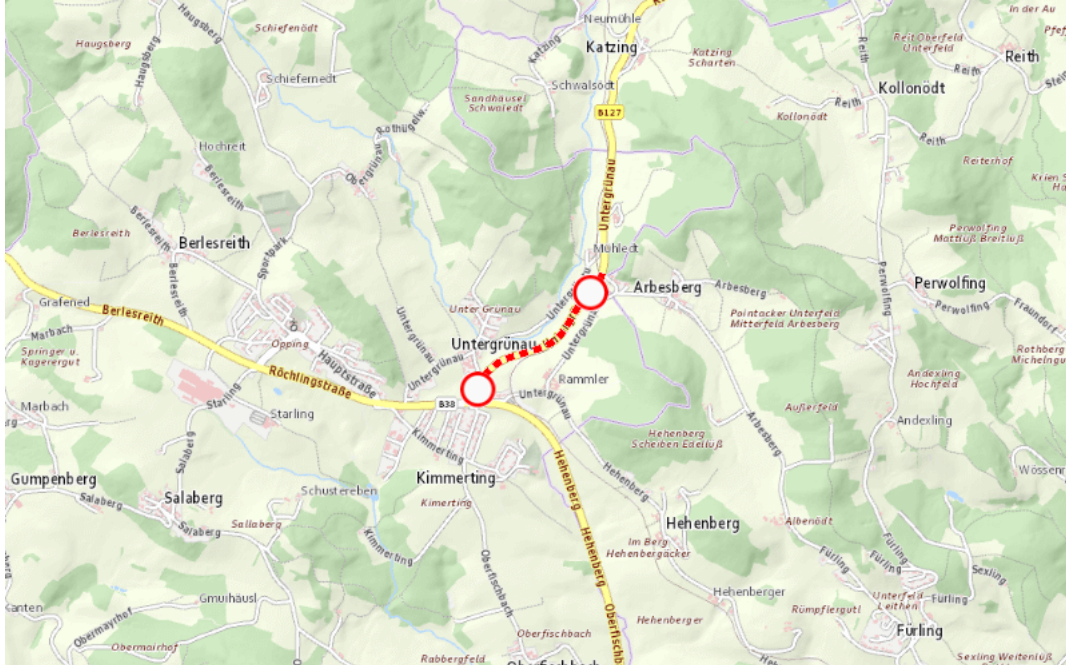

Aktuelle Verkehrsbehinderung

Abfragezeitpunkt: 15.06.2026 01:13

B127, Rohrbacher Straße Rohrbacher Straße, Linz - Aigen

Sperre

von Dienstag, 26. Mai 2026 06:00 Uhr bis Freitag, 4. September 2026 23:55 Uhr

Beschreibung: zwischen Abzweig nach Untergrünau und Abzweig nach Arbesberg in beiden Richtungen gesperrt, Wartungsarbeiten, bis 04.09.2026 23:55 Uhr

Weitere Informationen unter

EVIS - Clearingstelle

ooe-strasseninfo.post@ooe.gv.at

Alle aktuellen Straßenbaumaßnahmen in Oberösterreich finden Sie unter www.land-oberoesterreich.gv.at/strasseninfo oder durch Scannen des QR-Codes.

Eine Information der Straßeninformationszentrale des Landes Oberösterreich, Bahnhofplatz 1, 4021 Linz. Vorbehaltlich Änderungen und Irrtümer. Informationen zum Datenschutz finden Sie unter: <https://www.land-oberoesterreich.gv.at/datenschutz.htm>.