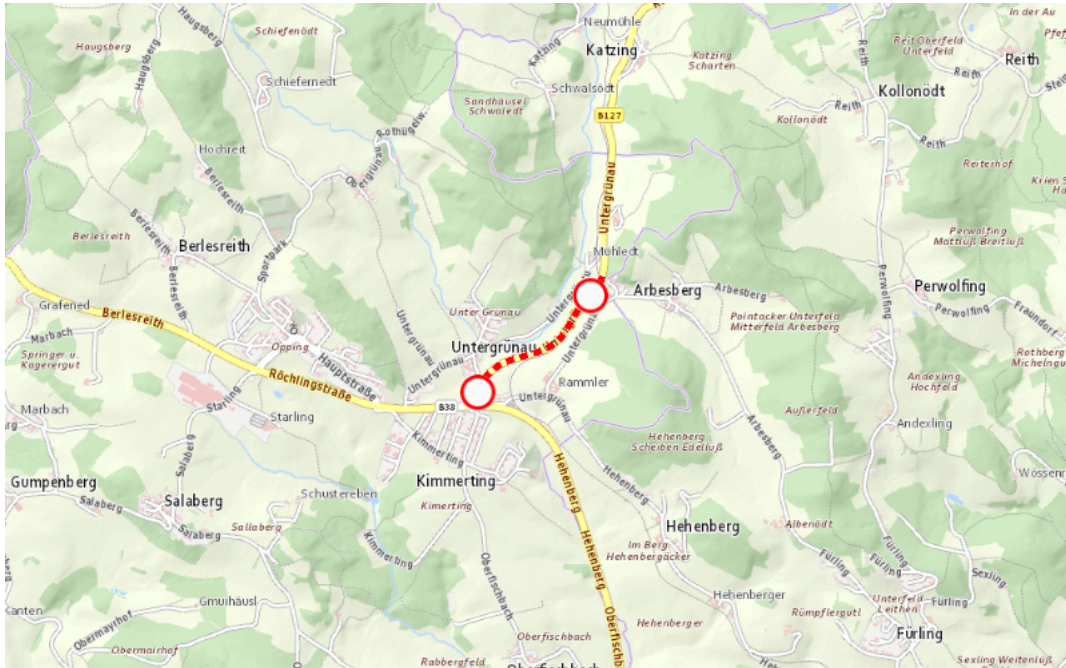

Aktuelle Verkehrsbehinderung

Abfragezeitpunkt: 30.04.2026 14:35

B127, Rohrbacher Straße Rohrbacher Straße, Linz Richtung Aigen

Sperre

von Dienstag, 26. Mai 2026 06:00 Uhr bis Sonntag, 7. Juni 2026 23:55 Uhr

Beschreibung: zwischen Abzweig nach Untergrünau und Abzweig nach Arbesberg gesperrt, Wartungsarbeiten, von 26.05.2026 06:00 Uhr bis 07.06.2026 23:55 Uhr

Weitere Informationen unter

EVIS - Clearingstelle

ooe-strasseninfo.post@ooe.gv.at

Alle aktuellen Straßenbaumaßnahmen in Oberösterreich finden Sie unter www.land-oberoesterreich.gv.at/strasseninfo oder durch Scannen des QR-Codes.

Eine Information der Straßeninformationszentrale des Landes Oberösterreich, Bahnhofplatz 1, 4021 Linz. Vorbehaltlich Änderungen und Irrtümer. Informationen zum Datenschutz finden Sie unter: <https://www.land-oberoesterreich.gv.at/datenschutz.htm>.