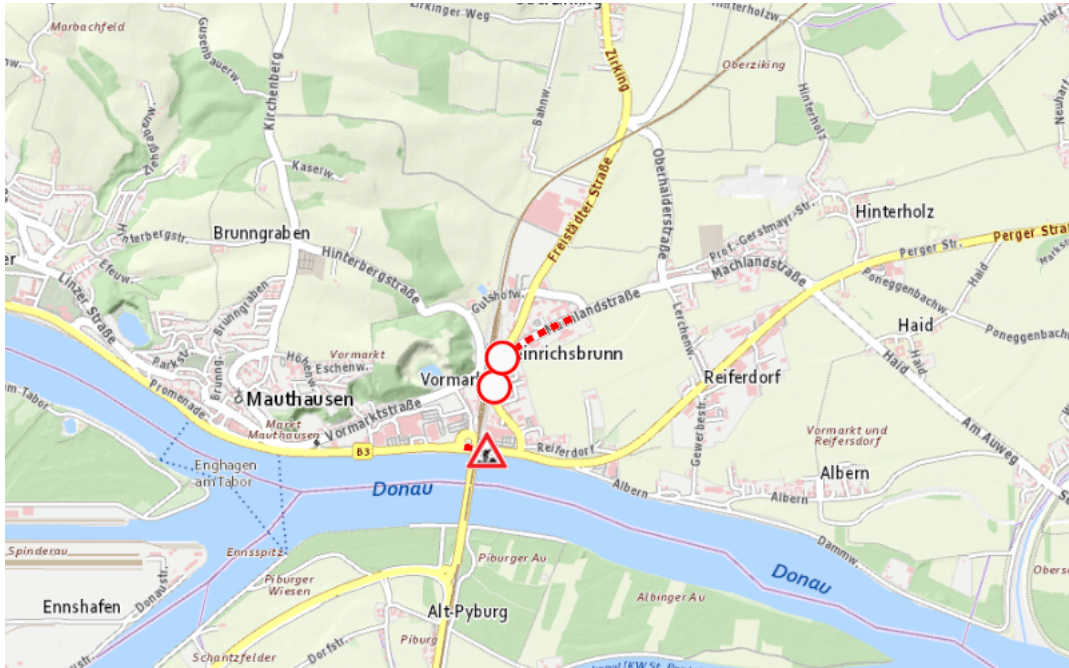

## Aktuelle Verkehrsbehinderung

Abfragezeitpunkt: 15.06.2026 01:06

### L1422, Naarner Straße Naarner Straße Heinrichsbrunn – Haid: Im Gemeindegebiet von Mauthausen in beide Richtungen

#### Sperre

von Montag, 1. Juni 2026 07:00 Uhr bis Montag, 13. Juli 2026 18:00 Uhr

Beschreibung: zwischen Kilometer 0,018 und Kilometer 0,4 Baustelle gesperrt von Montag, 01. Juni 2026, 07.00 Uhr bis Montag, 13. Juli 2026, 18.00 Uhr.

Weitere Informationen unter

Land OÖ - Straßenmeisterei Perg  
(+43 732) 77 20-43800  
stm-pe.post@ooe.gv.at  
ooe-strasseninfo.post@ooe.gv.at

Alle aktuellen Straßenbaumaßnahmen in Oberösterreich finden Sie unter [www.land-oberoesterreich.gv.at/strasseninfo](http://www.land-oberoesterreich.gv.at/strasseninfo) oder durch Scannen des QR-Codes.