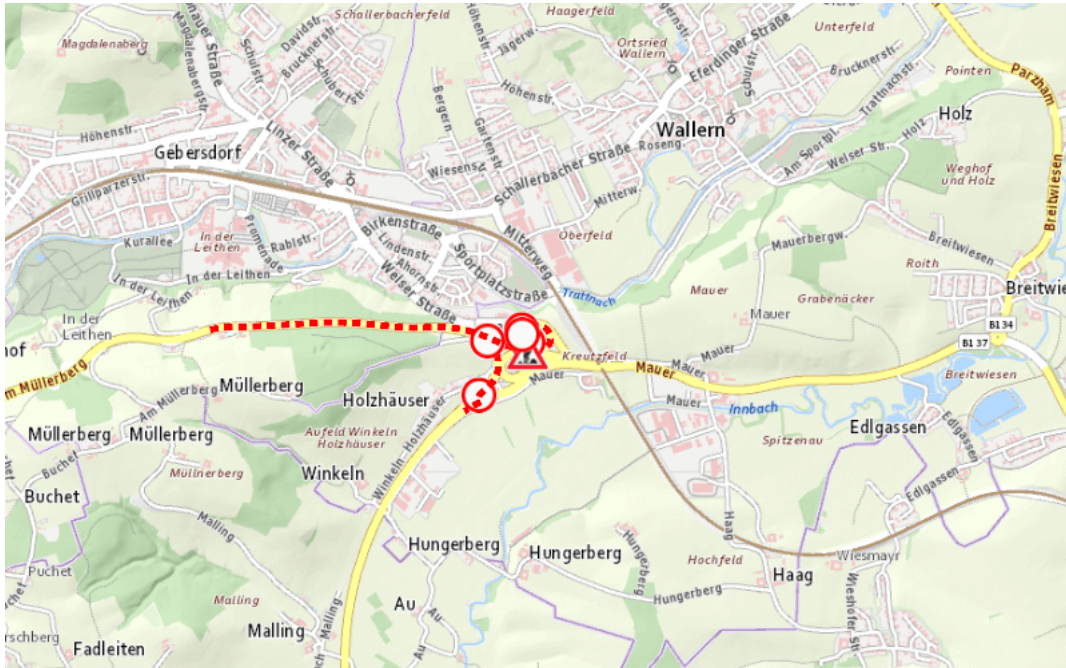

Aktuelle Verkehrsbehinderung

Abfragezeitpunkt: 15.06.2026 01:08

B137, Innviertler Straße Innviertler Straße Rampe (kilometriert) 12R2 : Im Gemeindegebiet von Wallern an der Trattnach in Richtung <RICHTUNG>

Sperre

von Sonntag, 14. Juni 2026 18:00 Uhr bis Mittwoch, 17. Juni 2026 07:00 Uhr

Beschreibung: zwischen Kilometer 0,0 und Kilometer 0,238 Belagsarbeiten gesperrt für den motorisierten Verkehr von Sonntag, 14. Juni 2026, 18.00 Uhr bis Mittwoch, 17. Juni 2026, 07.00 Uhr.

Weitere Informationen unter

Land OÖ - Straßenmeisterei Grieskirchen

(+43 732) 77 20-42900

stm-gr.post@ooe.gv.at

ooe-strasseninfo.post@ooe.gv.at

Alle aktuellen Straßenbaumaßnahmen in Oberösterreich finden Sie unter www.land-oberoesterreich.gv.at/strasseninfo oder durch Scannen des QR-Codes.

Eine Information der Straßeninformationszentrale des Landes Oberösterreich, Bahnhofplatz 1, 4021 Linz. Vorbehaltlich Änderungen und Irrtümer. Informationen zum Datenschutz finden Sie unter: <https://www.land-oberoesterreich.gv.at/datenschutz.htm>.