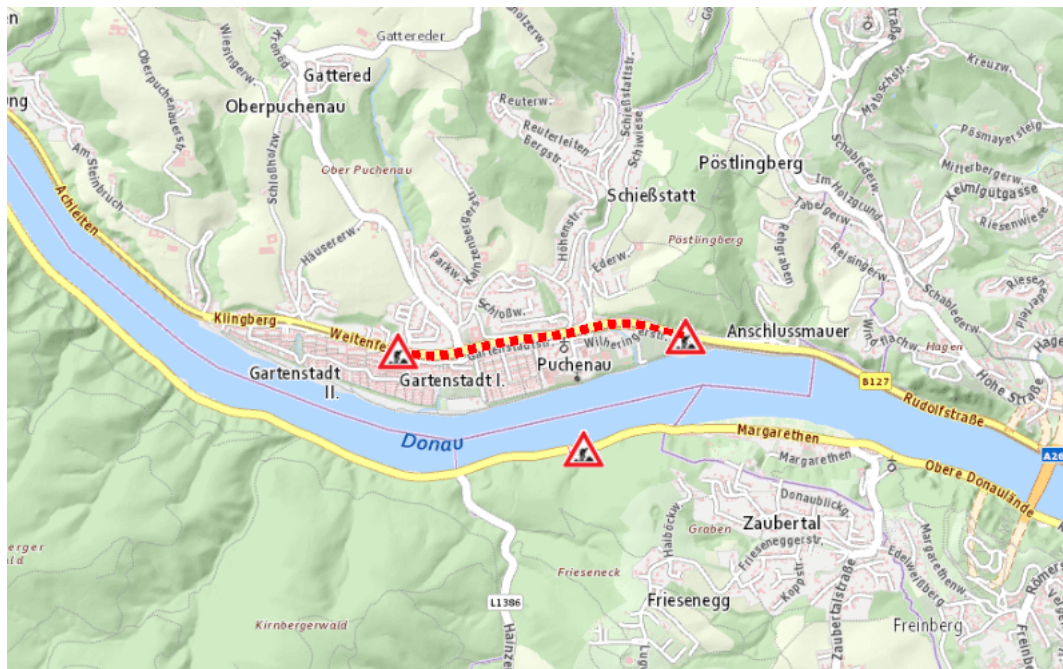

Aktuelle Verkehrsbehinderung

Abfragezeitpunkt: 26.05.2026 15:42

B127, Rohrbacher Straße Rohrbacher Straße von Rohrbach Richtung Linz-Urfahr: Im Gemeindegebiet von Puchenuau in Richtung Linz-Urfahr

Baustelle

von Mittwoch, 10. Juni 2026 06:30 Uhr bis Montag, 13. Juli 2026 16:30 Uhr

Beschreibung: zwischen Kilometer 6,6 (+100 Meter) und Kilometer 5,4 Baustelle geänderte Verkehrsführung für den motorisierten Verkehr von Mittwoch, 10. Juni 2026, 06.30 Uhr bis Montag, 13. Juli 2026, 16.30 Uhr Montags bis Donnerstags von 06:30 Uhr bis 16:30 Uhr und Freitags von 06:30 Uhr bis 14:30 Uhr.