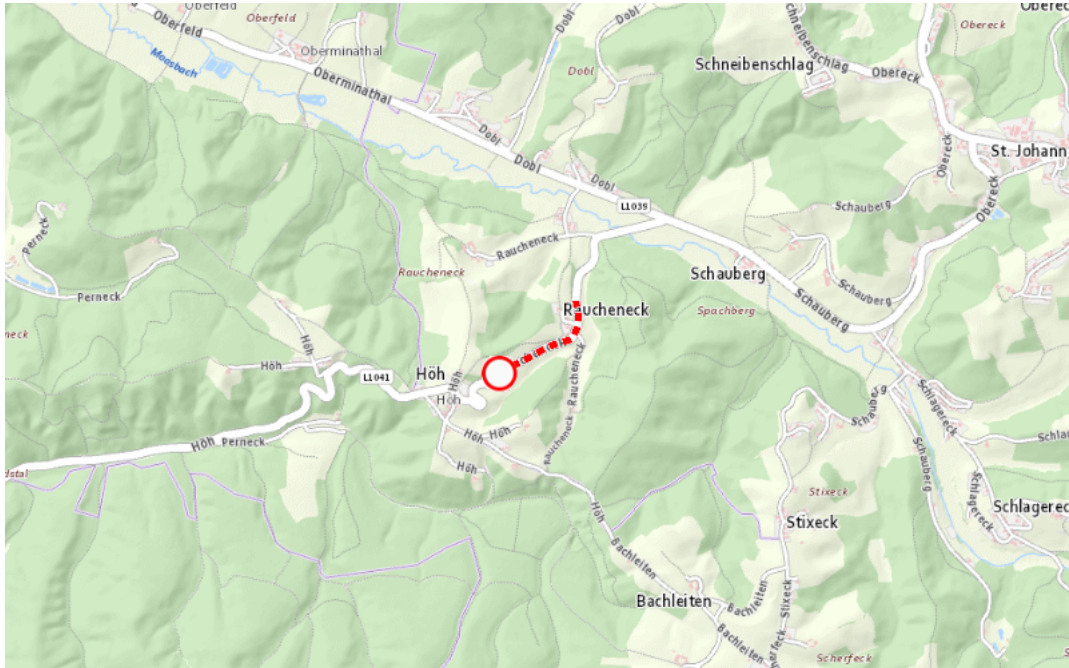

Aktuelle Verkehrsbehinderung

Abfragezeitpunkt: 15.06.2026 01:17

L1041, Kindstalstraße Kindstalstraße Höh – Raucheneck: Im Gemeindegebiet von St. Johann am Walde in beide Richtungen

Sperre

von Montag, 4. Mai 2026 07:00 Uhr bis Freitag, 31. Juli 2026 16:30 Uhr

Beschreibung: zwischen Kilometer 8,4 (+160 Meter) und Kilometer 9,0 (+140 Meter) im Bereich Raucheneck-Höh zwecks Baustelle gesperrt von Montag, 04. Mai 2026, 07.00 Uhr bis Freitag, 31. Juli 2026, 16.30 Uhr.