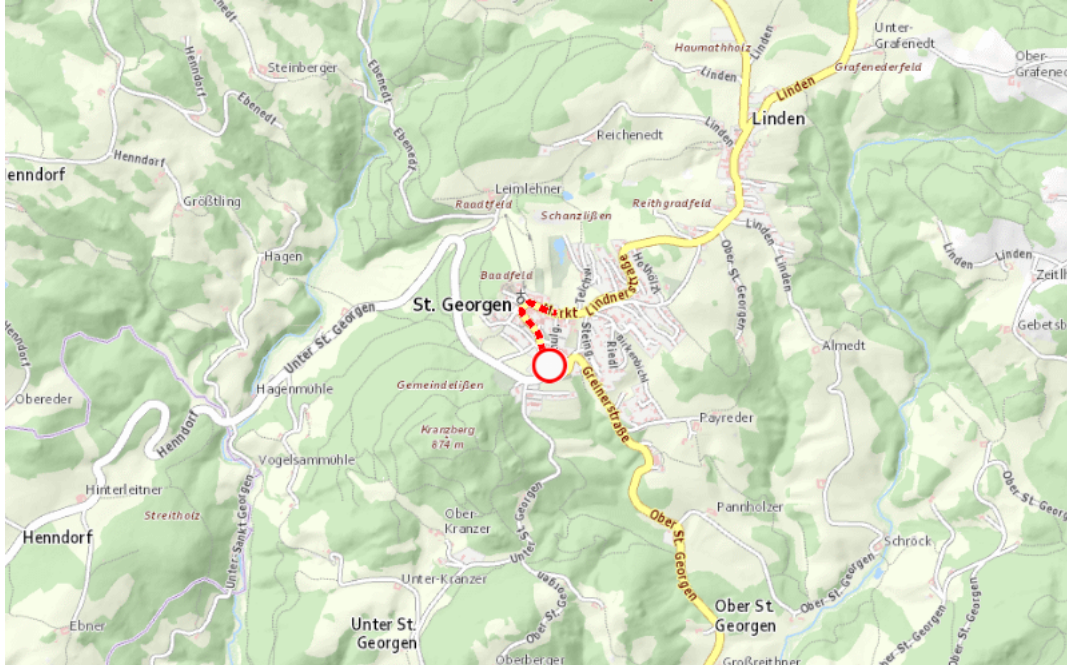

Aktuelle Verkehrsbehinderung

Abfragezeitpunkt: 30.04.2026 14:37

L1434, B119, Pabneukirchener Straße, Greiner Straße Greiner Straße Grein – Landesgrenze NÖ: Im Gemeindegebiet von St. Georgen am Walde in beide Richtungen

Sperre

von Freitag, 1. Mai 2026 17:00 Uhr bis Freitag, 1. Mai 2026 19:00 Uhr

Beschreibung: zwischen Kilometer 30,6/30,583 (+45 Meter) und Kilometer 31,0 (+120 Meter)
Veranstaltung gesperrt für den motorisierten Verkehr von Freitag, 01. Mai 2026, 17.00 Uhr bis 19.00 Uhr.

Weitere Informationen unter

Land OÖ - Straßenmeisterei Grein
(+43 732) 77 20-42800
stm-grein.post@ooe.gv.at
ooe-strasseninfo.post@ooe.gv.at

Alle aktuellen Straßenbaumaßnahmen in Oberösterreich finden Sie unter www.land-oberoesterreich.gv.at/strasseninfo oder durch Scannen des QR-Codes.