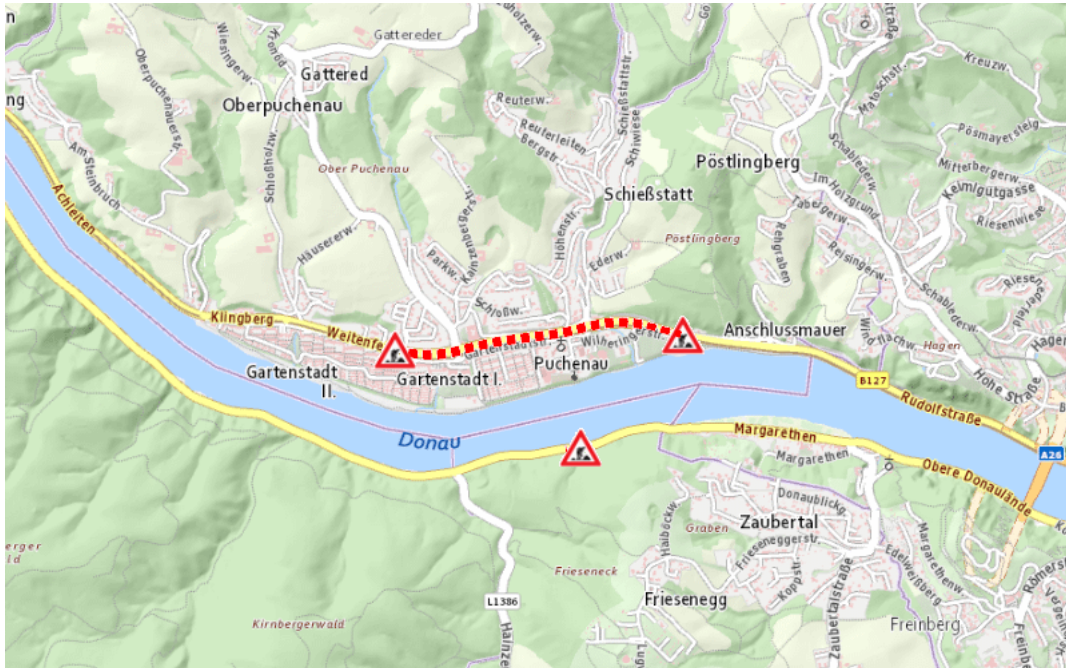

Aktuelle Verkehrsbehinderung

Abfragezeitpunkt: 26.05.2026 15:41

B127, Rohrbacher Straße Rohrbacher Straße von Linz-Urfahr Richtung Rohrbach: Im Gemeindegebiet von Puchenuau in Richtung Rohrbach

Baustelle

von Mittwoch, 10. Juni 2026 06:30 Uhr bis Montag, 13. Juli 2026 16:30 Uhr

Beschreibung: zwischen Kilometer 5,4 und Kilometer 6,6 (+100 Meter) Baustelle geänderte Verkehrsführung für den motorisierten Verkehr von Mittwoch, 10. Juni 2026, 06.30 Uhr bis Montag, 13. Juli 2026, 16.30 Uhr Freitags von 06:30 Uhr bis 14:30 Uhr und Montags bis Donnerstags von 06:30 Uhr bis 16:30 Uhr.

Weitere Informationen unter

Land OÖ - Straßenmeisterei St. Martin im Mühlkreis

(+43 732) 77 20-43700

stm-stmartin.post@ooe.gv.at

ooe-strasseninfo.post@ooe.gv.at

Alle aktuellen Straßenbaumaßnahmen in Oberösterreich finden Sie unter www.land-oberoesterreich.gv.at/strasseninfo oder durch Scannen des QR-Codes.