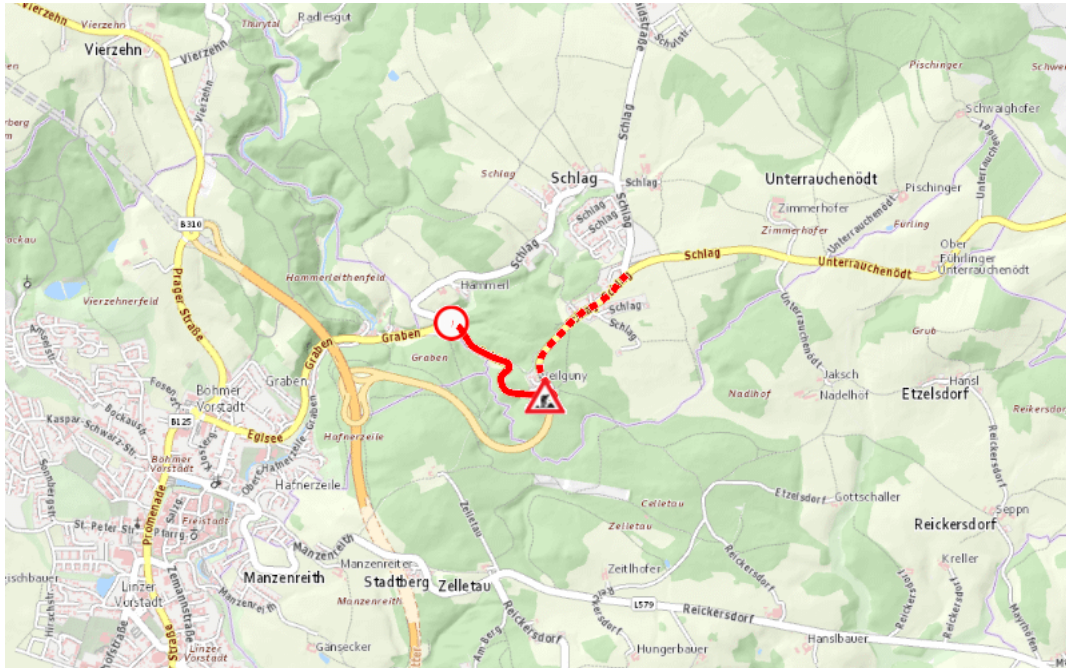

Aktuelle Verkehrsbehinderung

Abfragezeitpunkt: 30.04.2026 14:35

L1480, B38, S10, Grünbacher Straße, Böhmerwaldstraße, Mühlviertler Schnellstraße Böhmerwaldstraße von Freistadt Richtung Zwettl / NÖ.: Im Gemeindegebiet von Grünbach in Richtung Zwettl / NÖ.

Sperre

von Montag, 18. Mai 2026 07:00 Uhr bis Samstag, 23. Mai 2026 12:00 Uhr

Beschreibung: zwischen Kilometer 101,8 (+175 Meter) und Kilometer 100,4 (+60 Meter) Belagsarbeiten gesperrt von Montag, 18. Mai 2026, 07.00 Uhr bis Samstag, 23. Mai 2026, 12.00 Uhr. Auch sind in diesem Zeitraum die Auf-Abfahrtsrampen der S10 AST Grünbach/Sandl gesperrt. (ASFINAG)

Weitere Informationen unter

Land OÖ - Straßenmeisterei Freistadt
(+43 732) 77 20-42600
stm-fr.post@ooe.gv.at
ooe-strasseninfo.post@ooe.gv.at

Alle aktuellen Straßenbaumaßnahmen in Oberösterreich finden Sie unter www.land-oberoesterreich.gv.at/strasseninfo oder durch Scannen des QR-Codes.