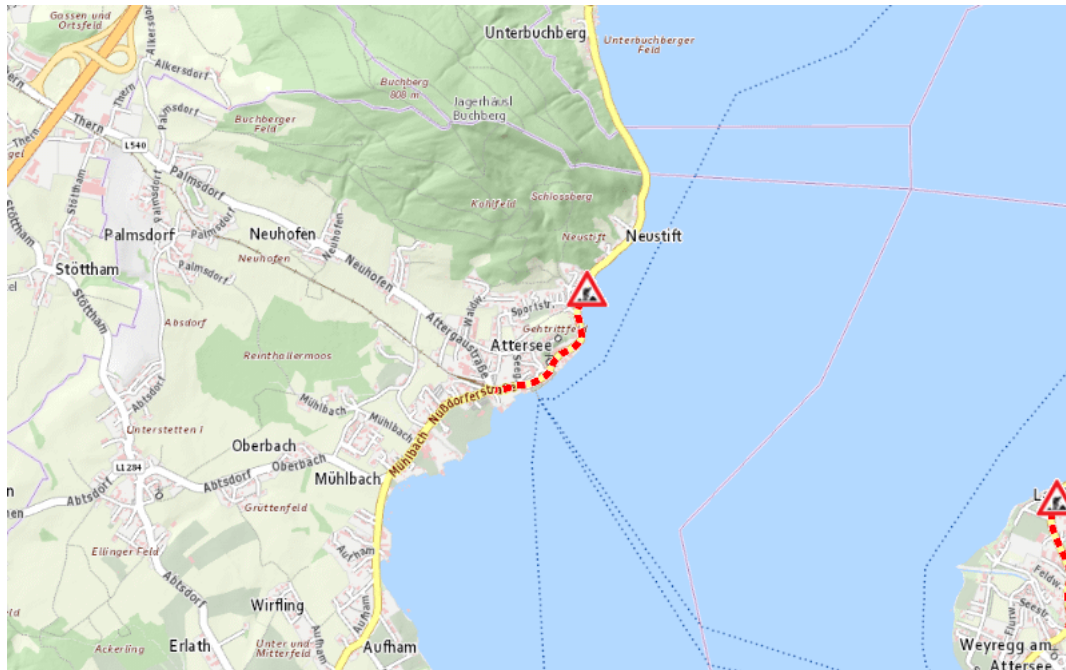

Aktuelle Verkehrsbehinderung

Abfragezeitpunkt: 15.06.2026 01:09

B151, Atterseestraße Atterseestraße Litzlberg – Mühlbach: Im Gemeindegebiet von Attersee am Attersee in beide Richtungen

Baustelle

von Montag, 1. Juni 2026 07:00 Uhr bis Dienstag, 30. Juni 2026 17:00 Uhr

Beschreibung: zwischen Kilometer 14,6 und Kilometer 15,4 Baustelle Verkehr wird wechselseitig angehalten und provisorische Ampelregelung von Montag, 01. Juni 2026, 07.00 Uhr bis Dienstag, 30. Juni 2026, 17.00 Uhr.

Weitere Informationen unter

Land OÖ - Straßenmeisterei Seewalchen

(+43 732) 77 20-44400

stm-seewal.post@ooe.gv.at

ooe-strasseninfo.post@ooe.gv.at

Alle aktuellen Straßenbaumaßnahmen in Oberösterreich finden Sie unter www.land-oberoesterreich.gv.at/strasseninfo oder durch Scannen des QR-Codes.