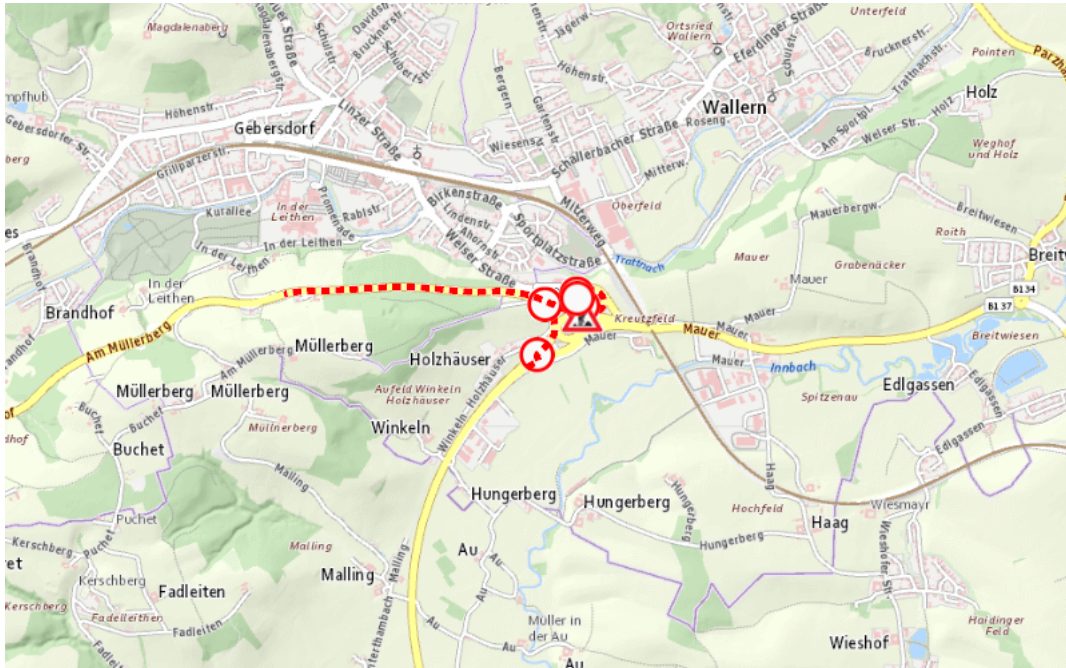

## Aktuelle Verkehrsbehinderung

Abfragezeitpunkt: 15.06.2026 01:09

### **B134, B137, Wallerner Straße, Innviertler Straße Innviertler Straße Rampe (kilometriert) 12R3 : Im Gemeindegebiet von Wallern an der Trattnach in Richtung <RICHTUNG>**

#### **Sperre**

**von Sonntag, 14. Juni 2026 18:00 Uhr bis Mittwoch, 17. Juni 2026 07:00 Uhr**

**Beschreibung:** zwischen Kilometer 0,0 und Kilometer 0,380 Belagsarbeiten gesperrt für den motorisierten Verkehr von Sonntag, 14. Juni 2026, 18.00 Uhr bis Mittwoch, 17. Juni 2026, 07.00 Uhr.