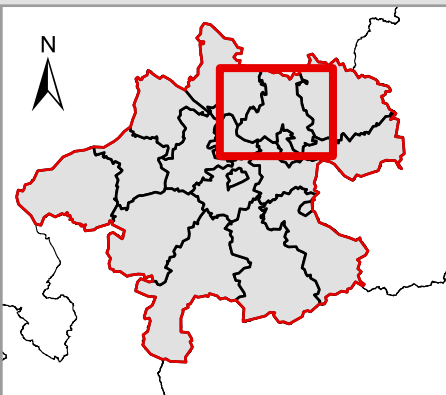

Bezirk Urfahr-Umgebung

LAND
OBERÖSTERREICH

● Gemeindehauptorte

▭ Bezirksgrenzen

▭ Gemeindegrenzen

0 2 4
Kilometer

Maßstab: 1:215.000

Karten-Nr. 133469 (2021, Ts)
Stand: Juni 2021